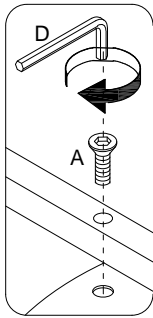

108884

Ravi Dining Table

			✓
①	1	Ø1200x22	
②	1	Ø900x20	
③	1	Ø400/Ø640x710	

A x 4	B x 4	C x 4	D x 1	E x 8
				
M8x35 mm	M8x35 mm	Ø8/Ø18 mm	5 mm	Ø40x4 mm

1

A x 4  M8x35 mm	D x 1  5 mm
--	--

2

B x 4  M8x35 mm	C x 4  Ø8/Ø18 mm	D x 1  5 mm
--	---	--