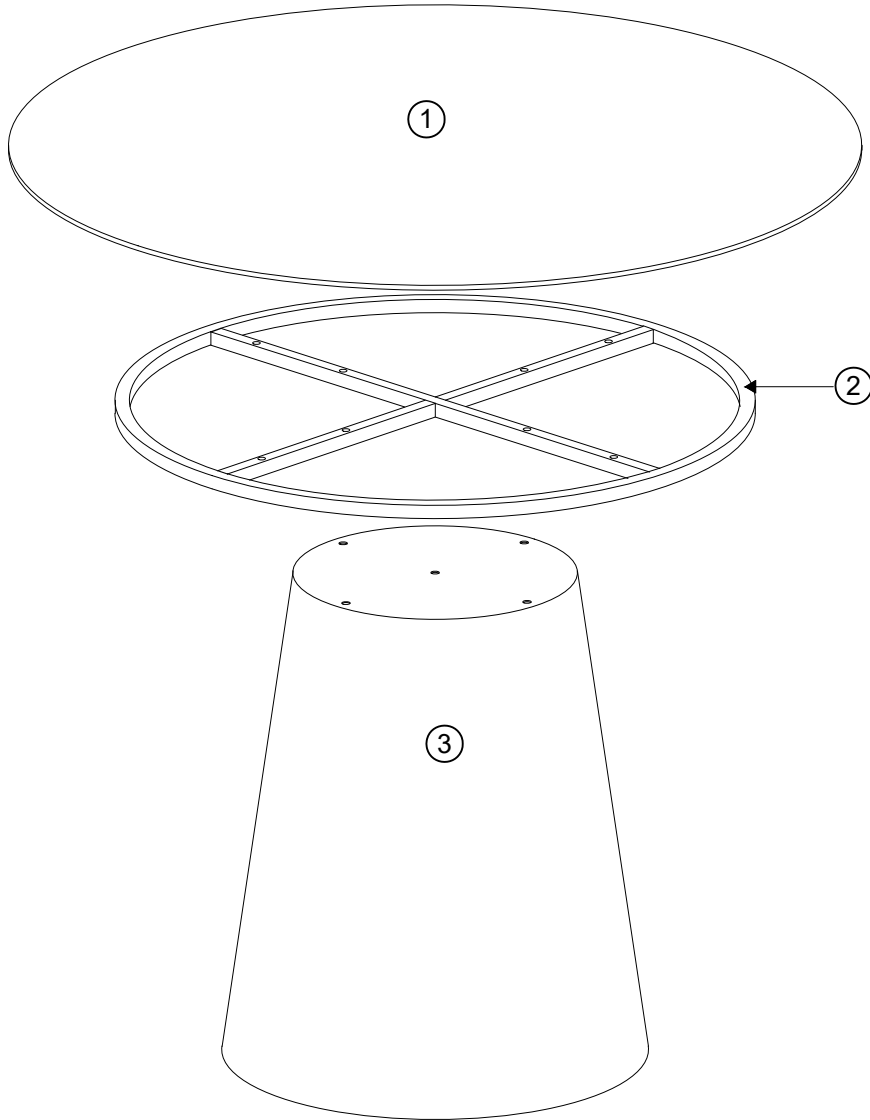

108884

Ravi Dining Table

			✓
①	1	Ø1200x22	
②	1	Ø900x20	
③	1	Ø400/Ø640x710	

A x 4	B x 4	C x 4	D x 1	E x 8
				
M8x35 mm	M8x35 mm	Ø8/Ø18 mm	5 mm	Ø40x4 mm

1

A x 4  M8x35 mm	D x 1  5 mm
--	--

2

B x 4  M8x35 mm	C x 4  Ø8/Ø18 mm	D x 1  5 mm
--	---	--