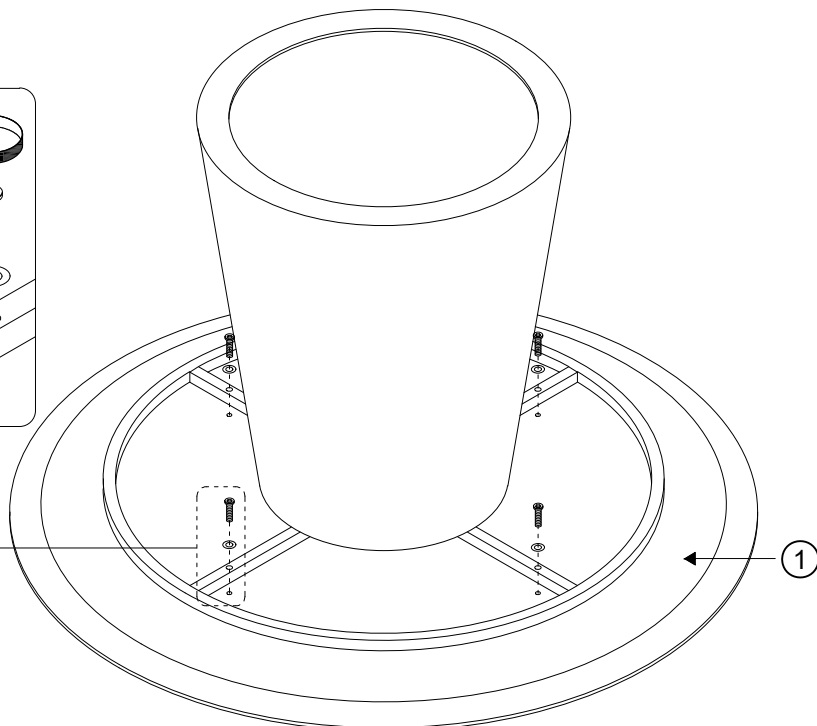

108884

Ravi Dining Table

			✓
①	1	Ø1200x22	
②	1	Ø900x20	
③	1	Ø400/Ø640x710	

A x 4	B x 4	C x 4	D x 1	E x 8
				
M8x35 mm	M8x35 mm	Ø8/Ø18 mm	5 mm	Ø40x4 mm

1

A x 4  M8x35 mm	D x 1  5 mm
--	--

2

B x 4  M8x35 mm	C x 4  Ø8/Ø18 mm	D x 1  5 mm
--	---	--