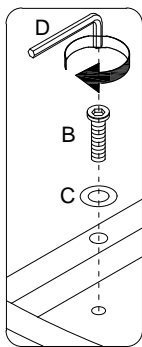

108884

Ravi Dining Table

			✓
①	1	Ø1200x22	
②	1	Ø900x20	
③	1	Ø400/Ø640x710	

A x 4	B x 4	C x 4	D x 1	E x 8
				
M8x35 mm	M8x35 mm	Ø8/Ø18 mm	5 mm	Ø40x4 mm

1

A x 4  M8x35 mm	D x 1  5 mm
--	--

2

B x 4  M8x35 mm	C x 4  Ø8/Ø18 mm	D x 1  5 mm
--	---	--