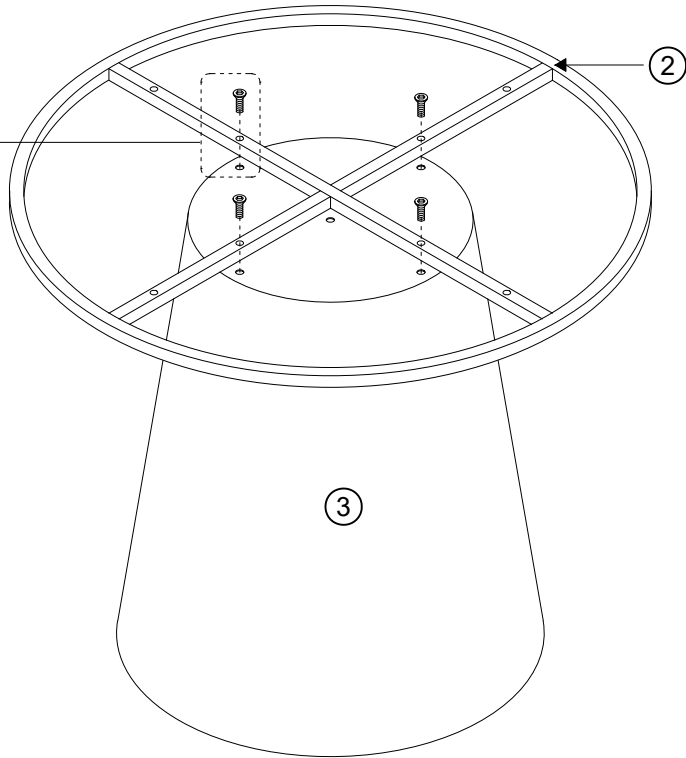

108884

Ravi Dining Table

			✓
①	1	Ø1200x22	
②	1	Ø900x20	
③	1	Ø400/Ø640x710	

A x 4	B x 4	C x 4	D x 1	E x 8
				
M8x35 mm	M8x35 mm	Ø8/Ø18 mm	5 mm	Ø40x4 mm

1

A x 4  M8x35 mm	D x 1  5 mm
--	--

2

B x 4  M8x35 mm	C x 4  Ø8/Ø18 mm	D x 1  5 mm
--	---	--