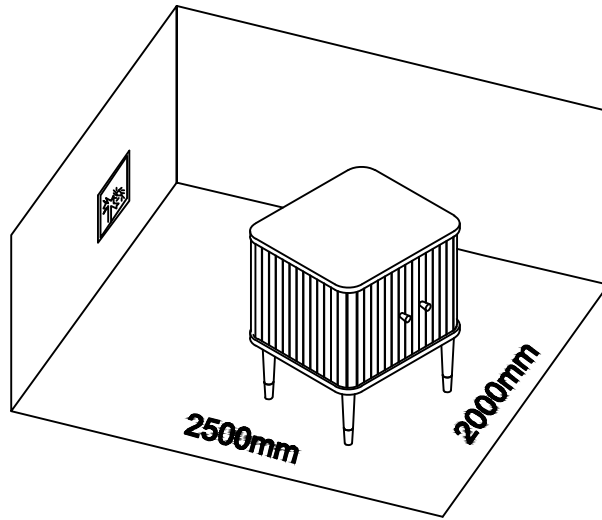

# IYA BEDSIDE TABLE

Assembly Instructions

2257-1

60 min

		2257-1
1	1	450*400*18MM
2	1	450*400*18MM
3	2	357*314*18MM
4	1	312*339*15MM
5	1	324*324*5MM
6	2	591*323*10MM

 $\phi 15 \times 12$ Ax8	 M6x35      Bx8	 $\phi 8 \times 40$ Cx8	 M3.5x15      Dx4
 Ex4	 Fx2	 Gx2	 Hx4
 Ix4			