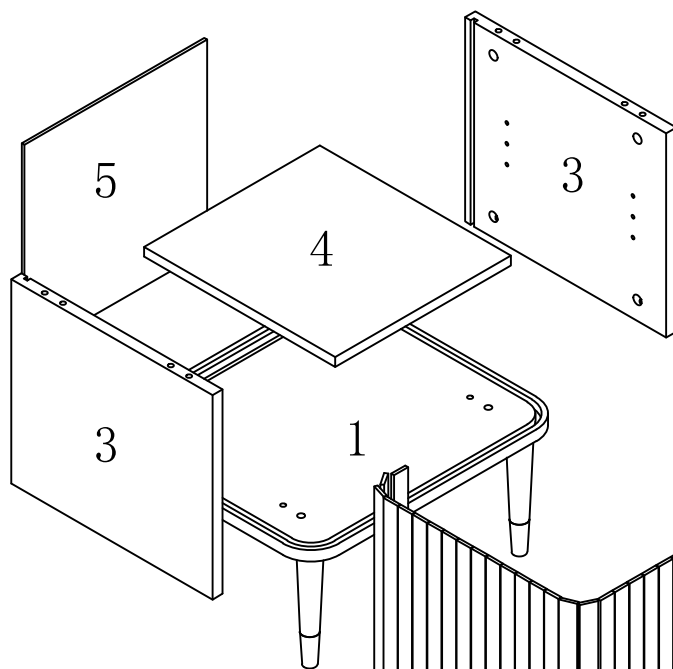

# IYA BEDSIDE TABLE

Assembly Instructions

2257-1

60 min

		2257-1
1	1	450*400*18MM
2	1	450*400*18MM
3	2	357*314*18MM
4	1	312*339*15MM
5	1	324*324*5MM
6	2	591*323*10MM

 $\phi 15 \times 12$ Ax8	 M6x35      Bx8	 $\phi 8 \times 40$ Cx8	 M3.5x15      Dx4
 Ex4	 Fx2	 Gx2	 Hx4
 Ix4			