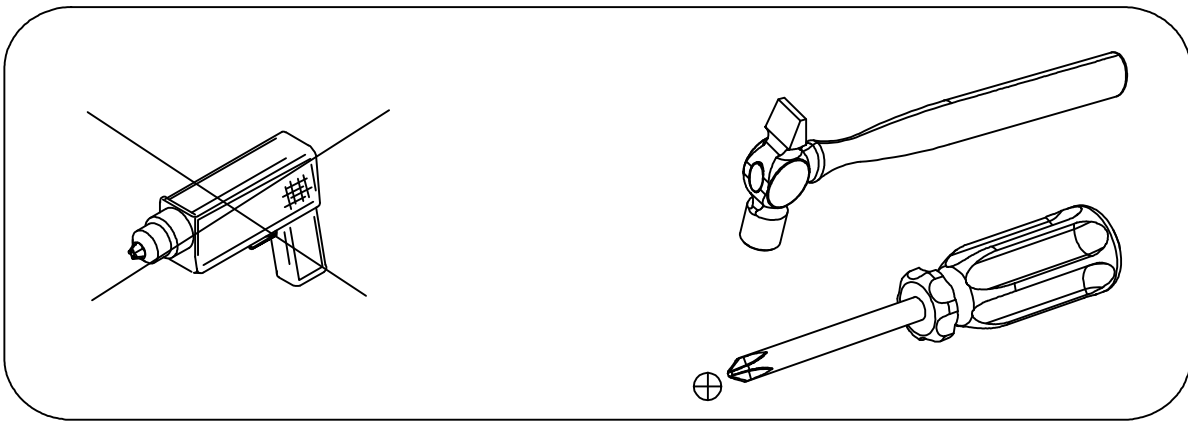

# IYA BEDSIDE TABLE

Assembly Instructions

2257-1

60 min

		2257-1
1	1	450*400*18MM
2	1	450*400*18MM
3	2	357*314*18MM
4	1	312*339*15MM
5	1	324*324*5MM
6	2	591*323*10MM

 $\phi 15 \times 12$ Ax8	 M6x35      Bx8	 $\phi 8 \times 40$ Cx8	 M3.5x15      Dx4
 Ex4	 Fx2	 Gx2	 Hx4
 Ix4			