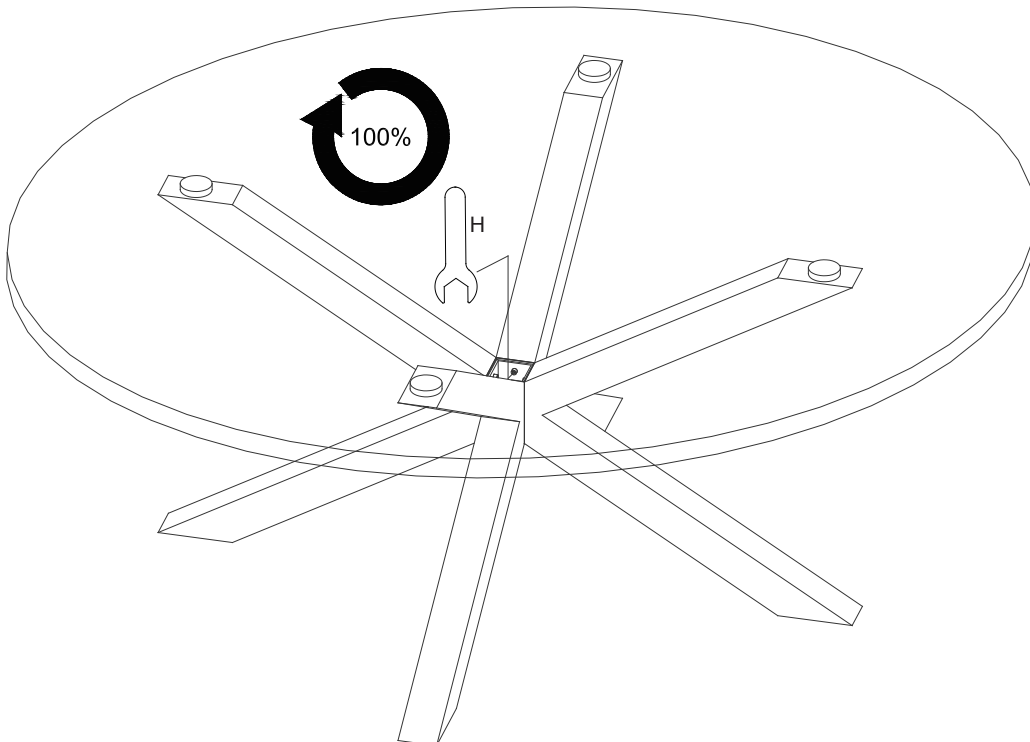

109023

Gladstone ROUND Dining Table - Glass Top

119cm diam

			✓
①	1	Ø1190x23	
②	4	725x377x60	
③	1	138x60x60	
④	1	3x60x60	
⑤	1	3x60x60	

<p>A x 1</p>  <p>6 x148 mm</p>	<p>B x 4</p>  <p>M8 x 30 mm</p>	<p>C x 8</p>  <p>M8 x20 mm</p>	<p>D x 1</p>  <p>M6x10mm</p>	<p>E x 4</p>  <p>Ø30x5/M8x15mm</p>
<p>F x 1</p>  <p>6 mm</p>	<p>G x 1</p>  <p>10 mm</p>	<p>H x 1</p>  <p>14 mm</p>		

1

2

3

B x 4  M8 x 30 mm	F x 1  6 mm
--	--

4

H x 1  14 mm

5

A x 1  6 x 148 mm	D x 1  M6x10mm	G x 1  10 mm
--	---	---