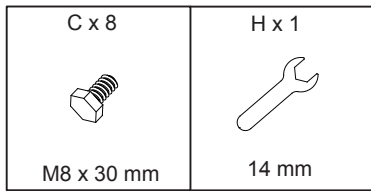

109023

Gladstone ROUND Dining Table - Glass Top

119cm diam

			✓
①	1	Ø1190x23	
②	4	725x377x60	
③	1	138x60x60	
④	1	3x60x60	
⑤	1	3x60x60	

<p>A x 1</p>  <p>6 x148 mm</p>	<p>B x 4</p>  <p>M8 x 30 mm</p>	<p>C x 8</p>  <p>M8 x20 mm</p>	<p>D x 1</p>  <p>M6x10mm</p>	<p>E x 4</p>  <p>Ø30x5/M8x15mm</p>
<p>F x 1</p>  <p>6 mm</p>	<p>G x 1</p>  <p>10 mm</p>	<p>H x 1</p>  <p>14 mm</p>		

1

2

3

B x 4  M8 x 30 mm	F x 1  6 mm
--	--

4

H x 1  14 mm

5

A x 1  6 x 148 mm	D x 1  M6x10mm	G x 1  10 mm
--	---	---