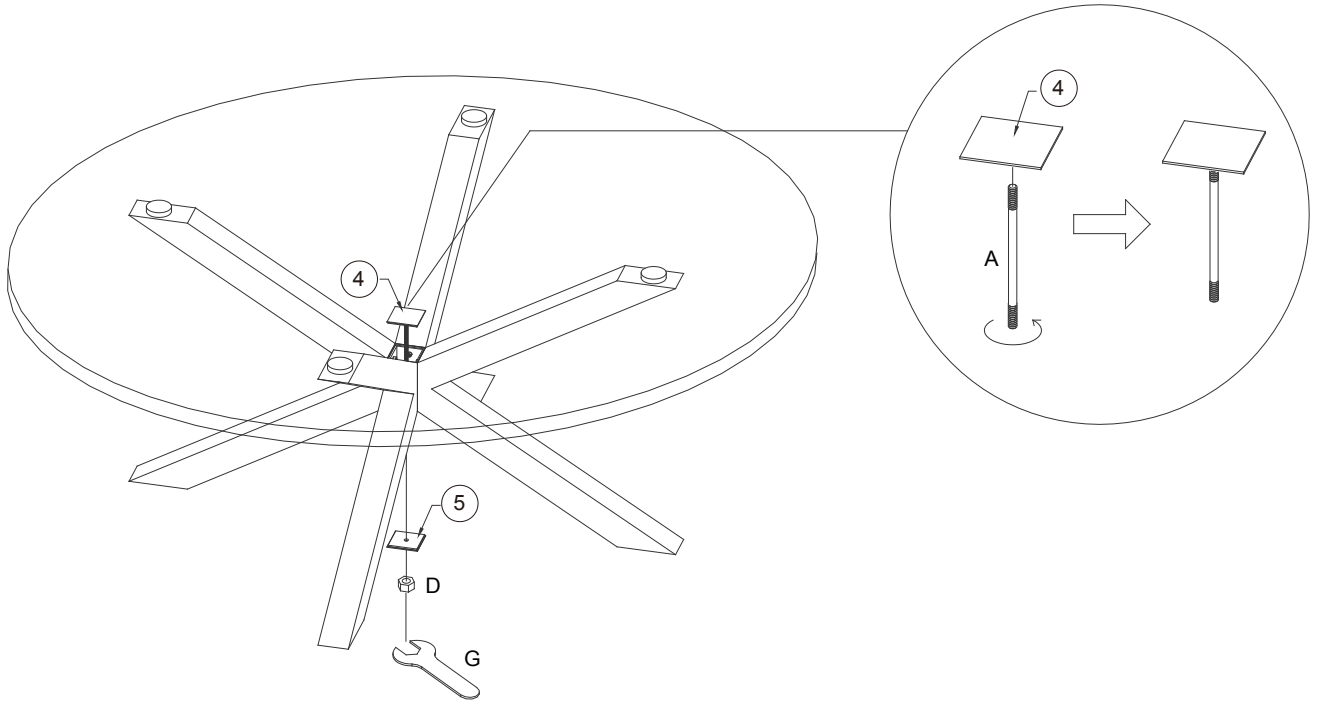

109023

Gladstone ROUND Dining Table - Glass Top

119cm diam

			✓
①	1	Ø1190x23	
②	4	725x377x60	
③	1	138x60x60	
④	1	3x60x60	
⑤	1	3x60x60	

<p>A x 1</p>  <p>6 x148 mm</p>	<p>B x 4</p>  <p>M8 x 30 mm</p>	<p>C x 8</p>  <p>M8 x20 mm</p>	<p>D x 1</p>  <p>M6x10mm</p>	<p>E x 4</p>  <p>Ø30x5/M8x15mm</p>
<p>F x 1</p>  <p>6 mm</p>	<p>G x 1</p>  <p>10 mm</p>	<p>H x 1</p>  <p>14 mm</p>		

1

2

3

B x 4  M8 x 30 mm	F x 1  6 mm
--	--

4

H x 1  14 mm

5

A x 1  6 x 148 mm	D x 1  M6x10mm	G x 1  10 mm
--	---	---