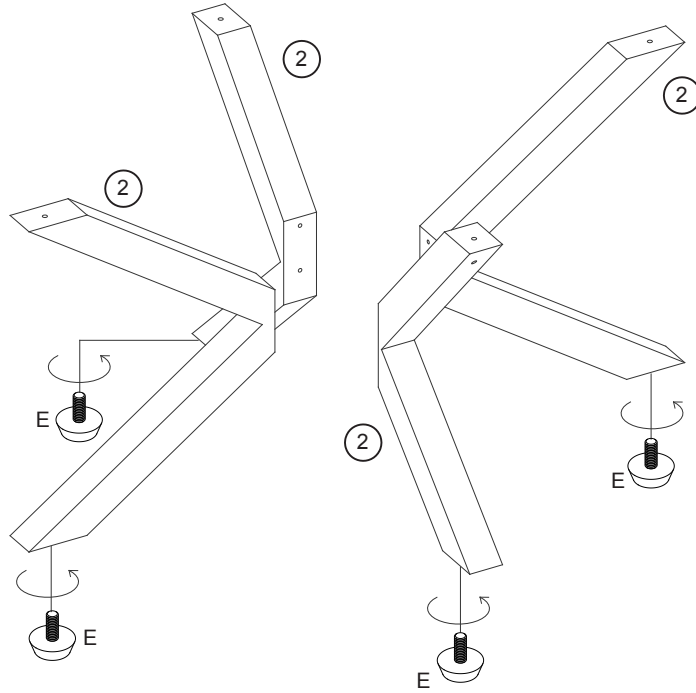

109023

Gladstone ROUND Dining Table - Glass Top

119cm diam

			✓
①	1	Ø1190x23	
②	4	725x377x60	
③	1	138x60x60	
④	1	3x60x60	
⑤	1	3x60x60	

<p>A x 1</p>  <p>6 x148 mm</p>	<p>B x 4</p>  <p>M8 x 30 mm</p>	<p>C x 8</p>  <p>M8 x20 mm</p>	<p>D x 1</p>  <p>M6x10mm</p>	<p>E x 4</p>  <p>Ø30x5/M8x15mm</p>
<p>F x 1</p>  <p>6 mm</p>	<p>G x 1</p>  <p>10 mm</p>	<p>H x 1</p>  <p>14 mm</p>		

1

2

3

B x 4  M8 x 30 mm	F x 1  6 mm
--	--

4

H x 1  14 mm

5

A x 1  6 x 148 mm	D x 1  M6x10mm	G x 1  10 mm
--	---	---