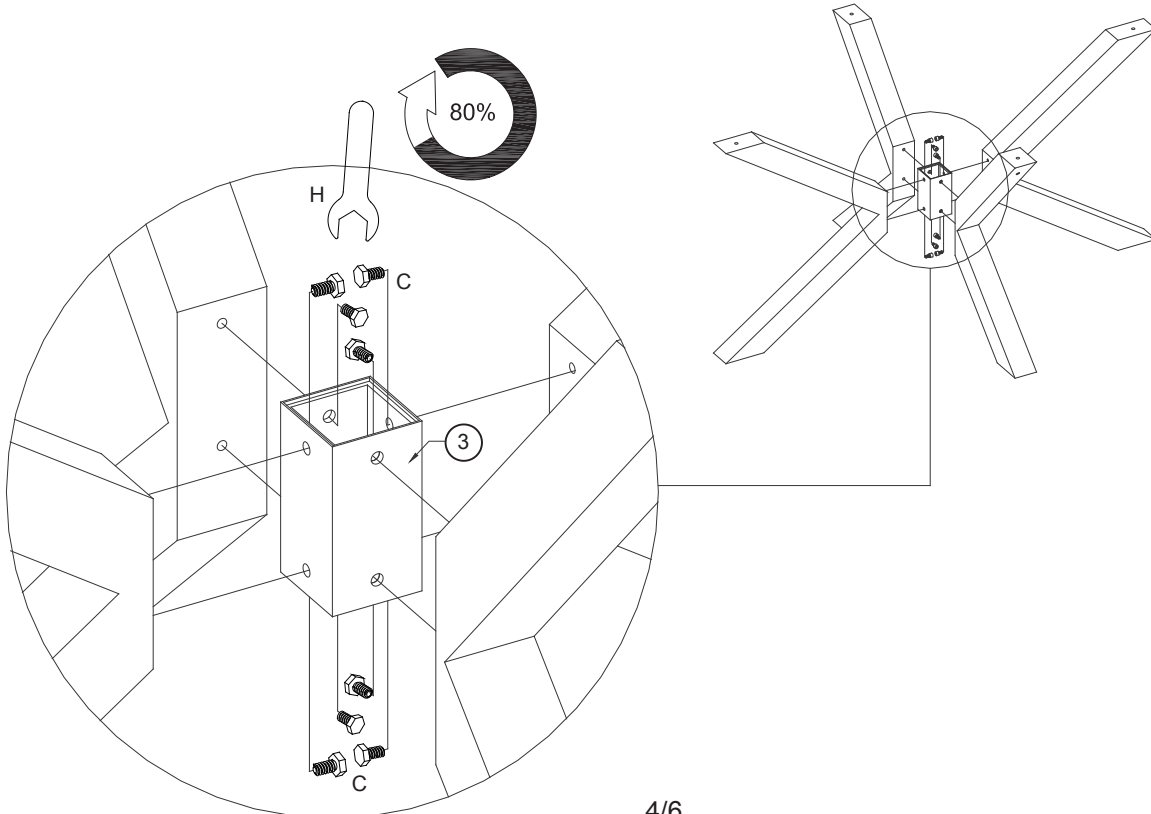

109023

Gladstone ROUND Dining Table - Glass Top

119cm diam

			✓
①	1	Ø1190x23	
②	4	725x377x60	
③	1	138x60x60	
④	1	3x60x60	
⑤	1	3x60x60	

<p>A x 1</p>  <p>6 x148 mm</p>	<p>B x 4</p>  <p>M8 x 30 mm</p>	<p>C x 8</p>  <p>M8 x20 mm</p>	<p>D x 1</p>  <p>M6x10mm</p>	<p>E x 4</p>  <p>Ø30x5/M8x15mm</p>
<p>F x 1</p>  <p>6 mm</p>	<p>G x 1</p>  <p>10 mm</p>	<p>H x 1</p>  <p>14 mm</p>		

1

2

3

B x 4  M8 x 30 mm	F x 1  6 mm
--	--

4

H x 1  14 mm

5

A x 1  6 x 148 mm	D x 1  M6x10mm	G x 1  10 mm
--	---	---