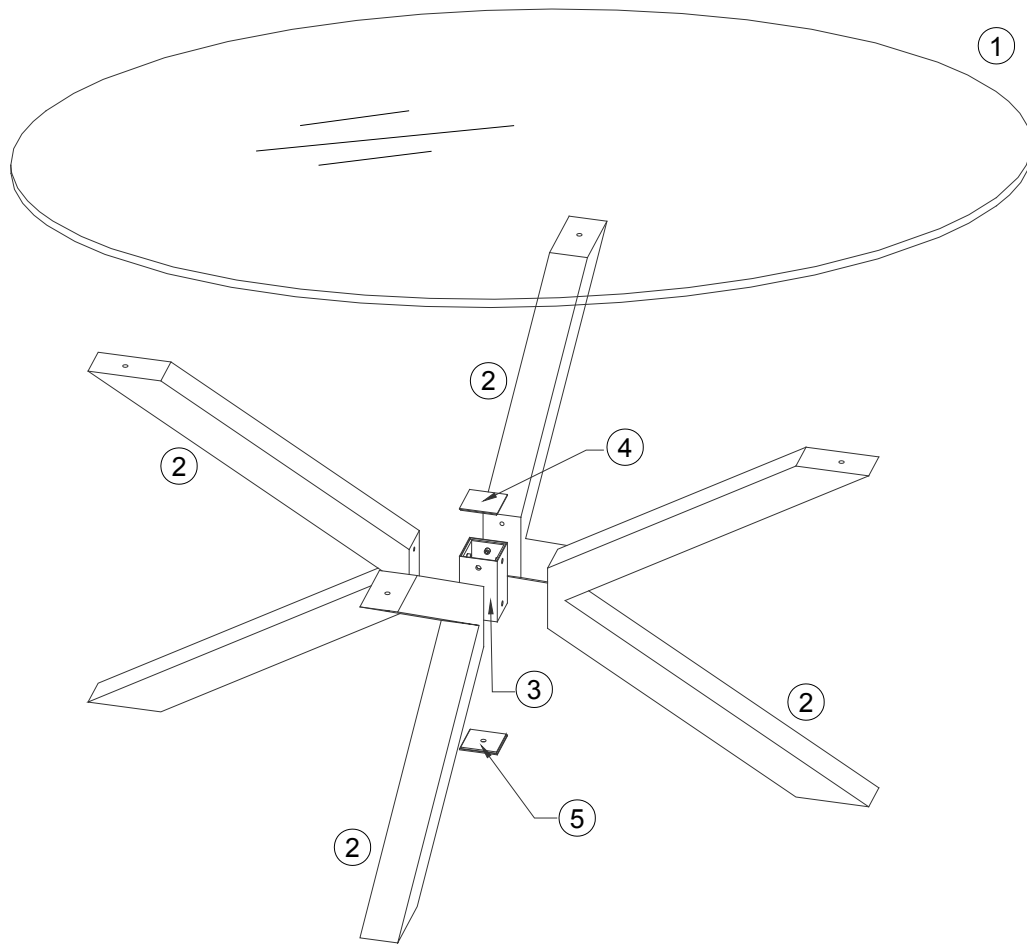

109023

Gladstone ROUND Dining Table - Glass Top

119cm diam

			✓
①	1	Ø1190x23	
②	4	725x377x60	
③	1	138x60x60	
④	1	3x60x60	
⑤	1	3x60x60	

<p>A x 1</p>  <p>6 x148 mm</p>	<p>B x 4</p>  <p>M8 x 30 mm</p>	<p>C x 8</p>  <p>M8 x20 mm</p>	<p>D x 1</p>  <p>M6x10mm</p>	<p>E x 4</p>  <p>Ø30x5/M8x15mm</p>
<p>F x 1</p>  <p>6 mm</p>	<p>G x 1</p>  <p>10 mm</p>	<p>H x 1</p>  <p>14 mm</p>		

1

2

3

B x 4  M8 x 30 mm	F x 1  6 mm
--	--

4

H x 1  14 mm

5

A x 1  6 x 148 mm	D x 1  M6x10mm	G x 1  10 mm
--	---	---