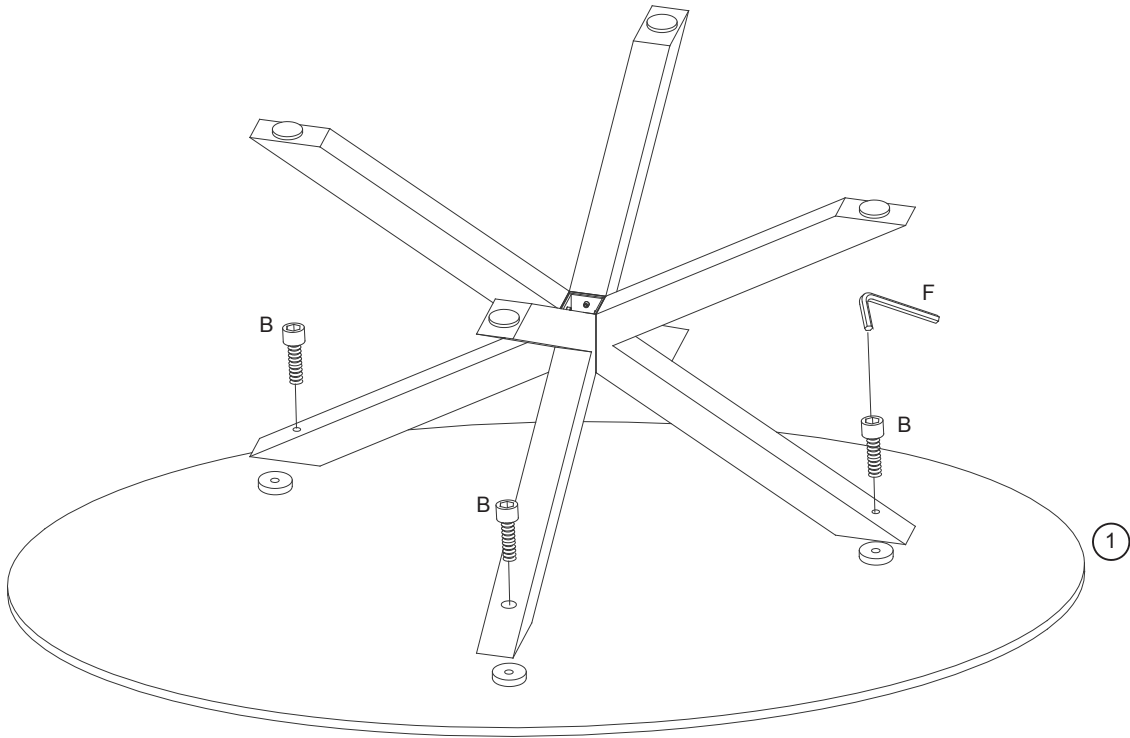

109023

Gladstone ROUND Dining Table - Glass Top

119cm diam

			✓
①	1	Ø1190x23	
②	4	725x377x60	
③	1	138x60x60	
④	1	3x60x60	
⑤	1	3x60x60	

<p>A x 1</p>  <p>6 x148 mm</p>	<p>B x 4</p>  <p>M8 x 30 mm</p>	<p>C x 8</p>  <p>M8 x20 mm</p>	<p>D x 1</p>  <p>M6x10mm</p>	<p>E x 4</p>  <p>Ø30x5/M8x15mm</p>
<p>F x 1</p>  <p>6 mm</p>	<p>G x 1</p>  <p>10 mm</p>	<p>H x 1</p>  <p>14 mm</p>		

1

2

3

B x 4  M8 x 30 mm	F x 1  6 mm
--	--

4

H x 1  14 mm

5

A x 1  6 x 148 mm	D x 1  M6x10mm	G x 1  10 mm
--	---	---