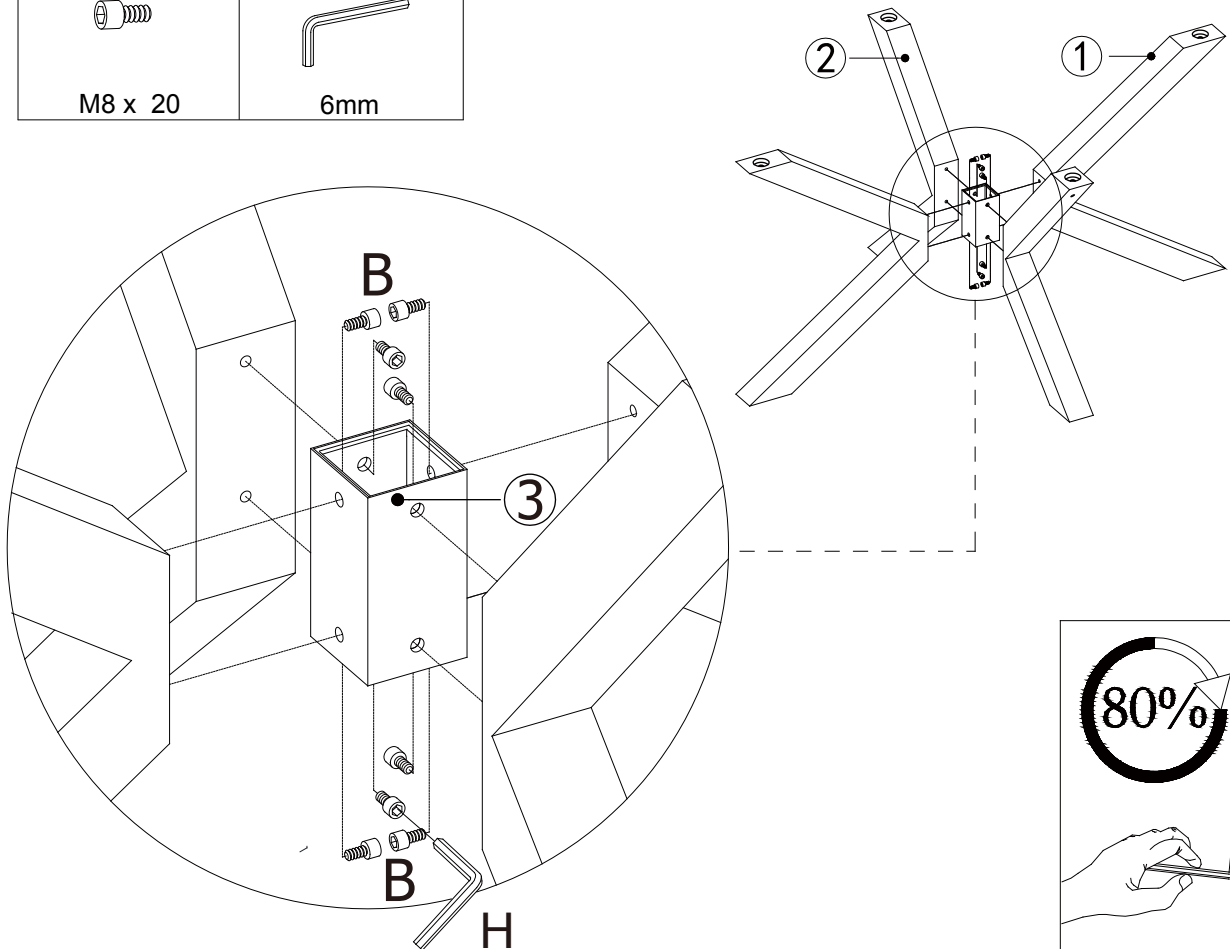

nood

109024

Gladstone RECTANGLE Dining Table - Glass Top

90cm x 160cm

12/10/2020

①	2	728x561x60	
②	2	728x346x60	
③	1	112x60x60	
④	1	3x60x60	
⑤	1	3x60x60	
⑥	1	1600x900x12	

<p>A x 1</p>  <p>M6 x 130</p>	<p>B x 8</p>  <p>M8 x 20</p>	<p>C x 4</p>  <p>M10 x 16</p>	<p>D x 1</p>  <p>M6</p>	<p>E x 4</p>  <p>M8 /φ50</p>
<p>F x 1</p>  <p>8mm</p>	<p>G x 1</p>  <p>10mm</p>	<p>H x 1</p>  <p>6mm</p>		

# 3

C x 4  M10 x 16	F x 1  8mm
--	---

# 4

H x 1  6mm
---