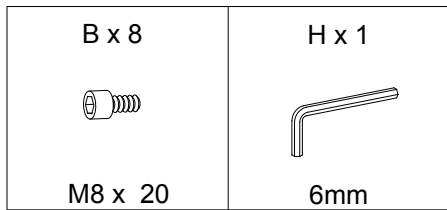

nood

109024

Gladstone RECTANGLE Dining Table - Glass Top

90cm x 160cm

12/10/2020

①	2	728x561x60	
②	2	728x346x60	
③	1	112x60x60	
④	1	3x60x60	
⑤	1	3x60x60	
⑥	1	1600x900x12	

<p>A x 1</p>  <p>M6 x 130</p>	<p>B x 8</p>  <p>M8 x 20</p>	<p>C x 4</p>  <p>M10 x 16</p>	<p>D x 1</p>  <p>M6</p>	<p>E x 4</p>  <p>M8 /φ50</p>
<p>F x 1</p>  <p>8mm</p>	<p>G x 1</p>  <p>10mm</p>	<p>H x 1</p>  <p>6mm</p>		

# 3

C x 4  M10 x 16	F x 1  8mm
--	---

# 4

H x 1  6mm
---