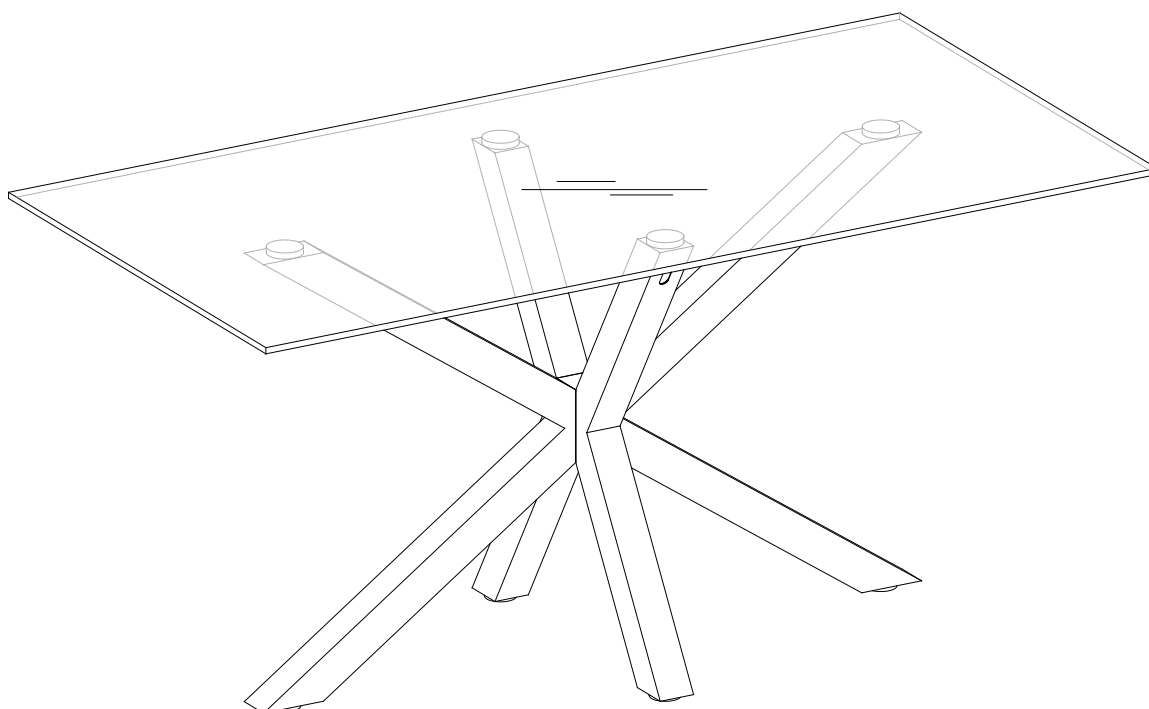

nood

109024

Gladstone RECTANGLE Dining Table - Glass Top

90cm x 160cm

12/10/2020

①	2	728x561x60	
②	2	728x346x60	
③	1	112x60x60	
④	1	3x60x60	
⑤	1	3x60x60	
⑥	1	1600x900x12	

<p>A x 1</p>  <p>M6 x 130</p>	<p>B x 8</p>  <p>M8 x 20</p>	<p>C x 4</p>  <p>M10 x 16</p>	<p>D x 1</p>  <p>M6</p>	<p>E x 4</p>  <p>M8 /φ50</p>
<p>F x 1</p>  <p>8mm</p>	<p>G x 1</p>  <p>10mm</p>	<p>H x 1</p>  <p>6mm</p>		

# 3

C x 4  M10 x 16	F x 1  8mm
--	---

# 4

H x 1  6mm
---