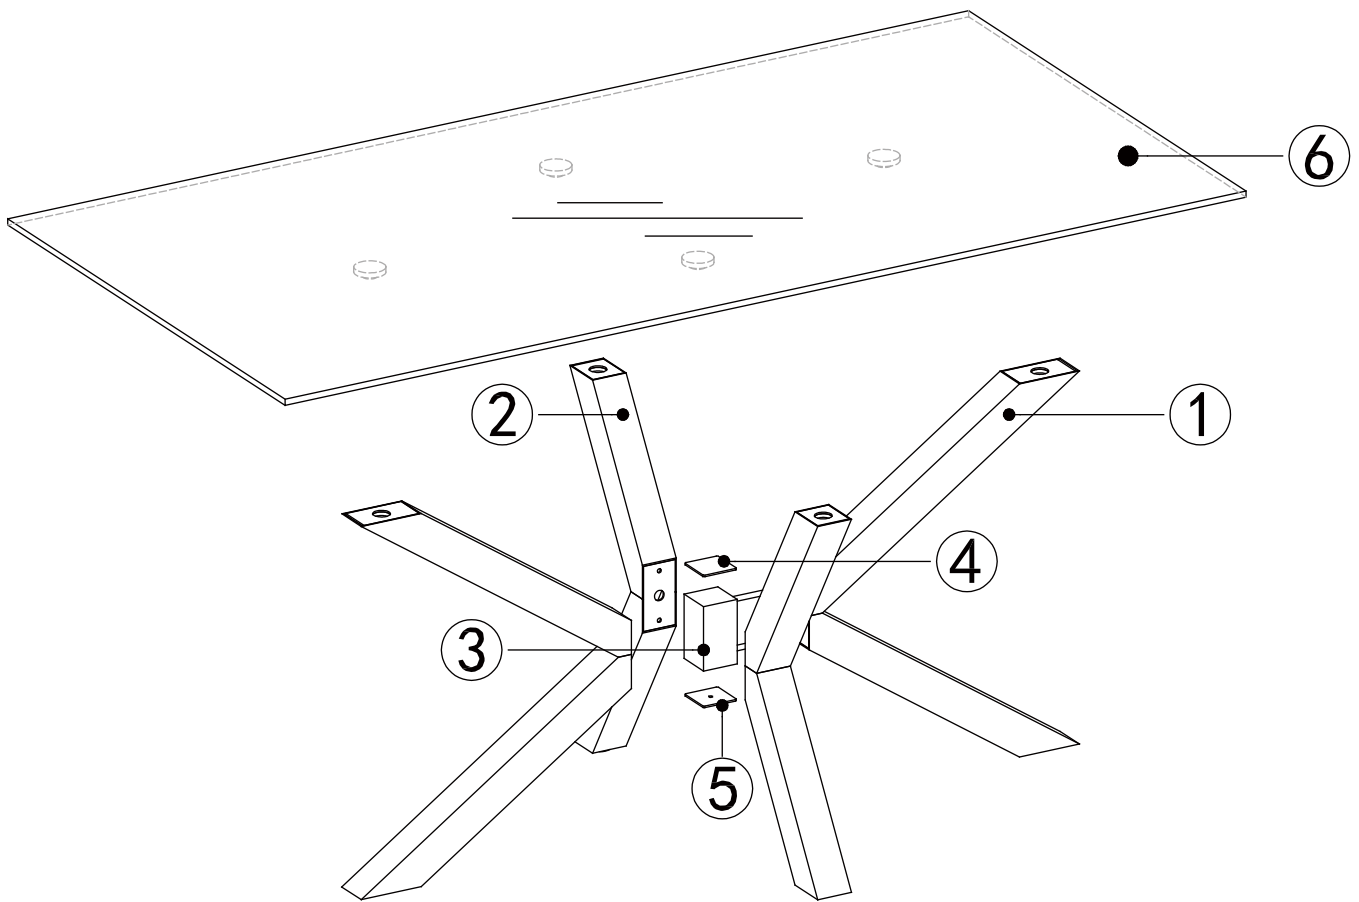

nood

109024

Gladstone RECTANGLE Dining Table - Glass Top

90cm x 160cm

12/10/2020

①	2	728x561x60	
②	2	728x346x60	
③	1	112x60x60	
④	1	3x60x60	
⑤	1	3x60x60	
⑥	1	1600x900x12	

<p>A x 1</p>  <p>M6 x 130</p>	<p>B x 8</p>  <p>M8 x 20</p>	<p>C x 4</p>  <p>M10 x 16</p>	<p>D x 1</p>  <p>M6</p>	<p>E x 4</p>  <p>M8 /φ50</p>
<p>F x 1</p>  <p>8mm</p>	<p>G x 1</p>  <p>10mm</p>	<p>H x 1</p>  <p>6mm</p>		

# 3

C x 4  M10 x 16	F x 1  8mm
--	---

# 4

H x 1  6mm
---