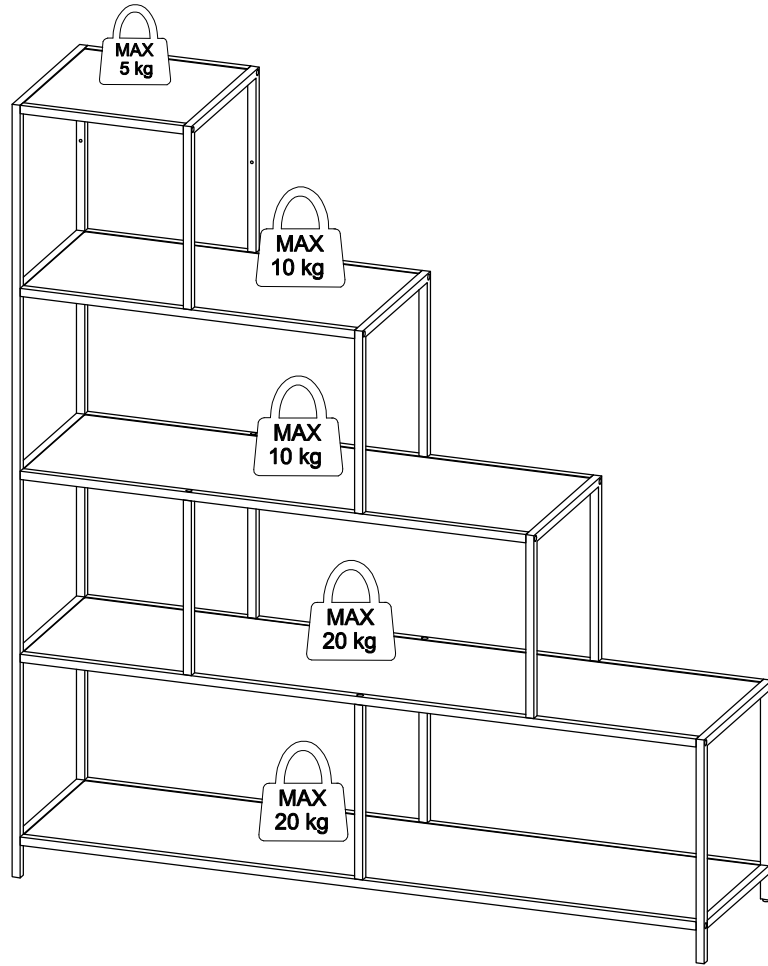

Eliot Bookcase

09/08/2021

			✓			
①	1	317×317×12		⑩	2	652×16×16/42
②	1	651×317×12		⑪	1	986×16×16/42
③	1	985×317×12		⑫	1	986×16×16/42
④	2	1319×317×12		⑬	2	1320×16×16/42
⑤	1	1495×350×16/42		⑭	2	1320×16×16/42
⑥	1	354×350×16/42		⑮	4	338×16×16
⑦	2	354×350×16/42				
⑧	1	435×350×16/42				
⑨	2	318×16×16				

A x 34	B x 34	C x 1	D x 2
			
M6×15mm	4×12mm	4mm	Ø15

1

2

3

A x 4	C x 1
	
M6x15mm	4mm

4

A x 6	C x 1
	
M6x15mm	4mm

5

A x 4	C x 1
	
M6x15mm	4mm

6

A x 6	C x 1
	
M6x15mm	4mm

7

8

9

XX=YY

10

11

12

13

14