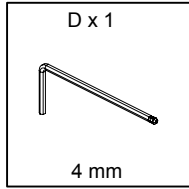

ASSEMBLY INSTRUCTIONS

Cecil Coffee Table - Square

			✓
①	1	800x800x25	
②	2	400x800x25	
③	1	750x600x25	
④	1	750x80x25	

<p>A x 8</p>  <p>M6/34 mm</p>	<p>B x 8</p>  <p>Ø15x12 mm</p>	<p>C x 8</p>  <p>Ø8x30 mm</p>	<p>D x 1</p>  <p>4mm</p>	<p>E x 4</p>  <p>60x22x3 mm</p>
--	---	--	---	--

1

2

3

4

5

6

7

8