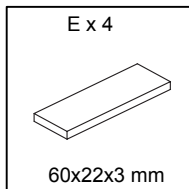

ASSEMBLY INSTRUCTIONS

Cecil Coffee Table - Square

			✓
①	1	800x800x25	
②	2	400x800x25	
③	1	750x600x25	
④	1	750x80x25	

<p>A x 8</p>  <p>M6/34 mm</p>	<p>B x 8</p>  <p>Ø15x12 mm</p>	<p>C x 8</p>  <p>Ø8x30 mm</p>	<p>D x 1</p>  <p>4mm</p>	<p>E x 4</p>  <p>60x22x3 mm</p>
--	---	--	---	--

1

2

3

4

5

6

7

8