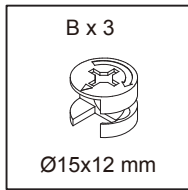

ASSEMBLY INSTRUCTIONS

Cecil Coffee Table - Square

			✓
①	1	800x800x25	
②	2	400x800x25	
③	1	750x600x25	
④	1	750x80x25	

<p>A x 8</p>  <p>M6/34 mm</p>	<p>B x 8</p>  <p>Ø15x12 mm</p>	<p>C x 8</p>  <p>Ø8x30 mm</p>	<p>D x 1</p>  <p>4mm</p>	<p>E x 4</p>  <p>60x22x3 mm</p>
--	---	--	---	--

1

2

3

4

5

6

7

8