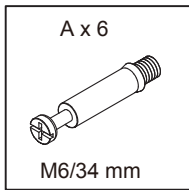

ASSEMBLY INSTRUCTIONS

Cecil Coffee Table - Square

			✓
①	1	800x800x25	
②	2	400x800x25	
③	1	750x600x25	
④	1	750x80x25	

<p>A x 8</p>  <p>M6/34 mm</p>	<p>B x 8</p>  <p>Ø15x12 mm</p>	<p>C x 8</p>  <p>Ø8x30 mm</p>	<p>D x 1</p>  <p>4mm</p>	<p>E x 4</p>  <p>60x22x3 mm</p>
--	---	--	---	--

1

2

3

4

5

6

7

8