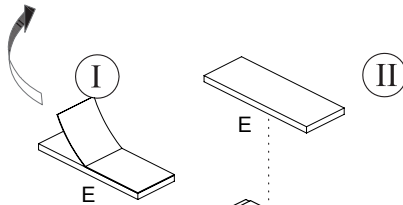

ASSEMBLY INSTRUCTIONS

Cecil Coffee Table - Square

			✓
①	1	800x800x25	
②	2	400x800x25	
③	1	750x600x25	
④	1	750x80x25	

<p>A x 8</p>  <p>M6/34 mm</p>	<p>B x 8</p>  <p>Ø15x12 mm</p>	<p>C x 8</p>  <p>Ø8x30 mm</p>	<p>D x 1</p>  <p>4mm</p>	<p>E x 4</p>  <p>60x22x3 mm</p>
--	---	--	---	--

1

2

3

4

5

6

7

8