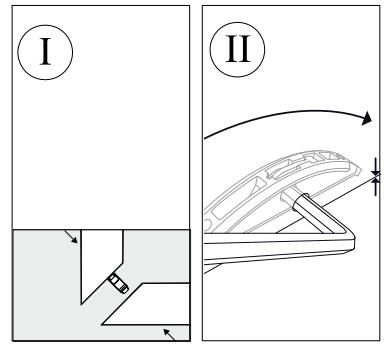

ASSEMBLY INSTRUCTIONS

Cecil Coffee Table - Square

			✓
①	1	800x800x25	
②	2	400x800x25	
③	1	750x600x25	
④	1	750x80x25	

<p>A x 8</p>  <p>M6/34 mm</p>	<p>B x 8</p>  <p>Ø15x12 mm</p>	<p>C x 8</p>  <p>Ø8x30 mm</p>	<p>D x 1</p>  <p>4mm</p>	<p>E x 4</p>  <p>60x22x3 mm</p>
--	---	--	---	--

1

2

3

4

5

6

7

8