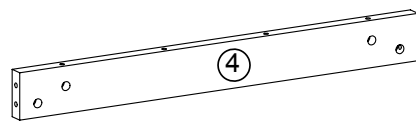

ASSEMBLY INSTRUCTIONS

Cecil Coffee Table - Square

			✓
①	1	800x800x25	
②	2	400x800x25	
③	1	750x600x25	
④	1	750x80x25	

<p>A x 8</p>  <p>M6/34 mm</p>	<p>B x 8</p>  <p>Ø15x12 mm</p>	<p>C x 8</p>  <p>Ø8x30 mm</p>	<p>D x 1</p>  <p>4mm</p>	<p>E x 4</p>  <p>60x22x3 mm</p>
--	---	--	---	--