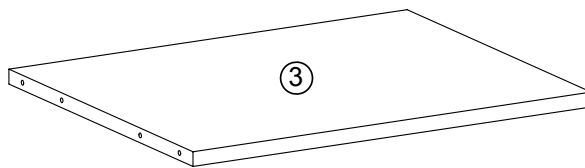

ASSEMBLY INSTRUCTIONS

Cecil Coffee Table - Square

			✓
①	1	800x800x25	
②	2	400x800x25	
③	1	750x600x25	
④	1	750x80x25	

<p>A x 8</p>  <p>M6/34 mm</p>	<p>B x 8</p>  <p>Ø15x12 mm</p>	<p>C x 8</p>  <p>Ø8x30 mm</p>	<p>D x 1</p>  <p>4mm</p>	<p>E x 4</p>  <p>60x22x3 mm</p>
--	---	--	---	--