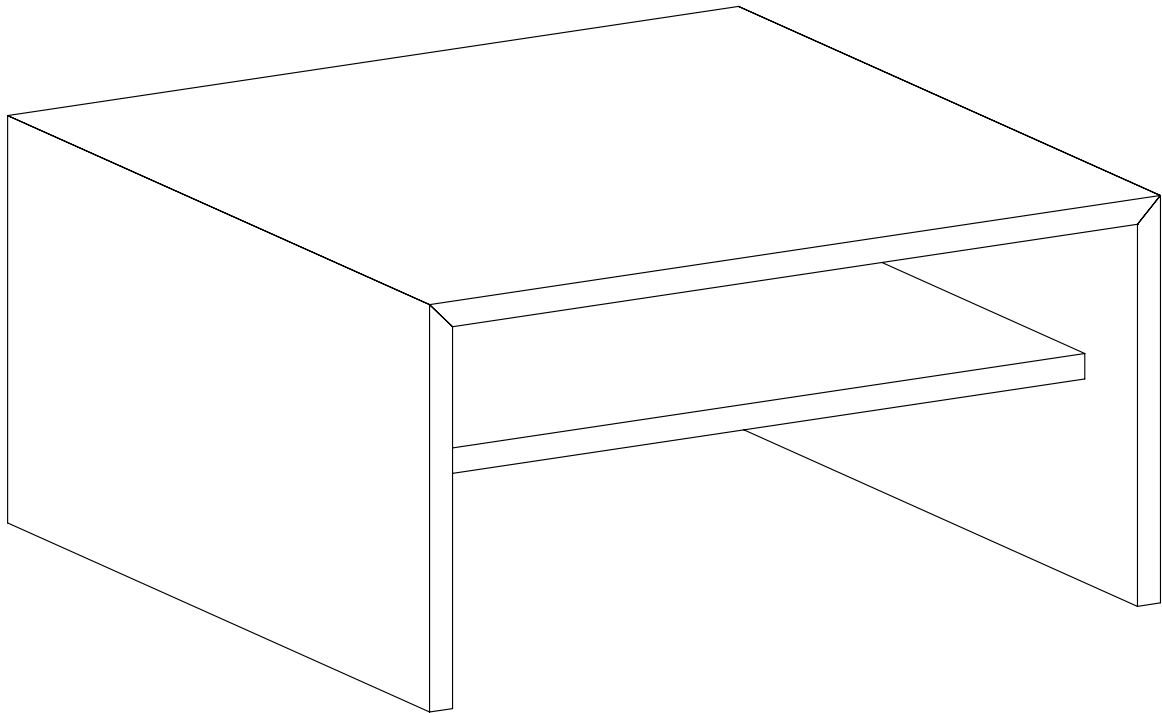

ASSEMBLY INSTRUCTIONS

Cecil Coffee Table - Square

			✓
①	1	800x800x25	
②	2	400x800x25	
③	1	750x600x25	
④	1	750x80x25	

<p>A x 8</p>  <p>M6/34 mm</p>	<p>B x 8</p>  <p>Ø15x12 mm</p>	<p>C x 8</p>  <p>Ø8x30 mm</p>	<p>D x 1</p>  <p>4mm</p>	<p>E x 4</p>  <p>60x22x3 mm</p>
--	---	--	---	--