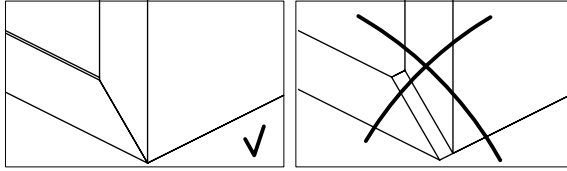

ASSEMBLY INSTRUCTIONS

Cecil Coffee Table - Square

			✓
①	1	800x800x25	
②	2	400x800x25	
③	1	750x600x25	
④	1	750x80x25	

<p>A x 8</p>  <p>M6/34 mm</p>	<p>B x 8</p>  <p>Ø15x12 mm</p>	<p>C x 8</p>  <p>Ø8x30 mm</p>	<p>D x 1</p>  <p>4mm</p>	<p>E x 4</p>  <p>60x22x3 mm</p>
--	---	--	---	--

1

2

3

4

5

6

7

8