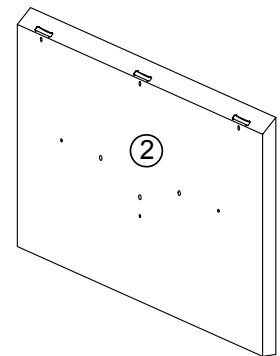

ASSEMBLY INSTRUCTIONS

Cecil Coffee Table - Square

			✓
①	1	800x800x25	
②	2	400x800x25	
③	1	750x600x25	
④	1	750x80x25	

<p>A x 8</p>  <p>M6/34 mm</p>	<p>B x 8</p>  <p>Ø15x12 mm</p>	<p>C x 8</p>  <p>Ø8x30 mm</p>	<p>D x 1</p>  <p>4mm</p>	<p>E x 4</p>  <p>60x22x3 mm</p>
--	---	--	---	--