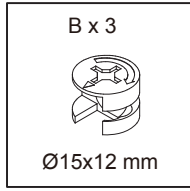

ASSEMBLY INSTRUCTIONS

Cecil Coffee Table - Square

			✓
①	1	800x800x25	
②	2	400x800x25	
③	1	750x600x25	
④	1	750x80x25	

<p>A x 8</p>  <p>M6/34 mm</p>	<p>B x 8</p>  <p>Ø15x12 mm</p>	<p>C x 8</p>  <p>Ø8x30 mm</p>	<p>D x 1</p>  <p>4mm</p>	<p>E x 4</p>  <p>60x22x3 mm</p>
--	---	--	---	--

1

2

3

4

5

6

7

8