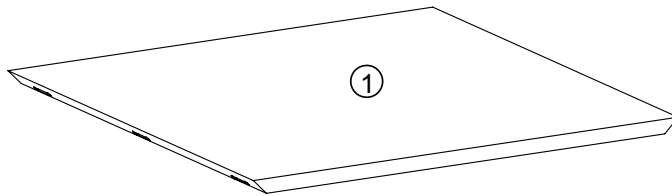

ASSEMBLY INSTRUCTIONS

Cecil Coffee Table - Square

			✓
①	1	800x800x25	
②	2	400x800x25	
③	1	750x600x25	
④	1	750x80x25	

<p>A x 8</p>  <p>M6/34 mm</p>	<p>B x 8</p>  <p>Ø15x12 mm</p>	<p>C x 8</p>  <p>Ø8x30 mm</p>	<p>D x 1</p>  <p>4mm</p>	<p>E x 4</p>  <p>60x22x3 mm</p>
--	---	--	---	--