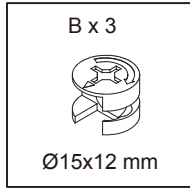

ASSEMBLY INSTRUCTIONS

Cecil Coffee Table - Rectangle

			✓
①	1	1200x600x25	
②	2	400x600x25	
③	1	400x150x18	
④	1	1150x400x25	
⑤	1	1150x80x25	

<p>A x 8</p>  <p>M6/34 mm</p>	<p>B x 8</p>  <p>Ø15x12 mm</p>	<p>C x 10</p>  <p>Ø8x30 mm</p>	<p>D x 1</p>  <p>4mm</p>	<p>E x 2</p>  <p>Ø7x50 mm</p>
<p>F x 4</p>  <p>60x22x3 mm</p>				

1

2

3

4

5

6

7

8