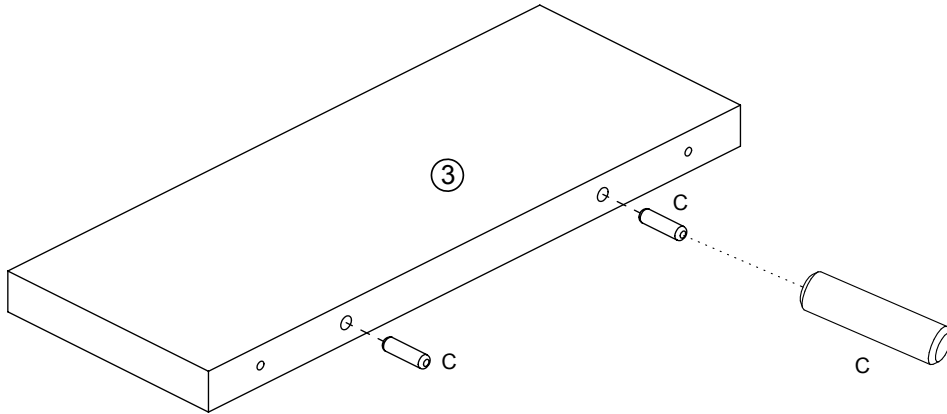

ASSEMBLY INSTRUCTIONS

Cecil Coffee Table - Rectangle

			✓
①	1	1200x600x25	
②	2	400x600x25	
③	1	400x150x18	
④	1	1150x400x25	
⑤	1	1150x80x25	

<p>A x 8</p>  <p>M6/34 mm</p>	<p>B x 8</p>  <p>Ø15x12 mm</p>	<p>C x 10</p>  <p>Ø8x30 mm</p>	<p>D x 1</p>  <p>4mm</p>	<p>E x 2</p>  <p>Ø7x50 mm</p>
<p>F x 4</p>  <p>60x22x3 mm</p>				

1

2

3

4

5

6

7

8