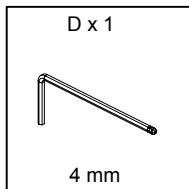

ASSEMBLY INSTRUCTIONS

Cecil Coffee Table - Rectangle

			✓
①	1	1200x600x25	
②	2	400x600x25	
③	1	400x150x18	
④	1	1150x400x25	
⑤	1	1150x80x25	

<p>A x 8</p>  <p>M6/34 mm</p>	<p>B x 8</p>  <p>Ø15x12 mm</p>	<p>C x 10</p>  <p>Ø8x30 mm</p>	<p>D x 1</p>  <p>4mm</p>	<p>E x 2</p>  <p>Ø7x50 mm</p>
<p>F x 4</p>  <p>60x22x3 mm</p>				

1

2

3

4

5

6

7

8