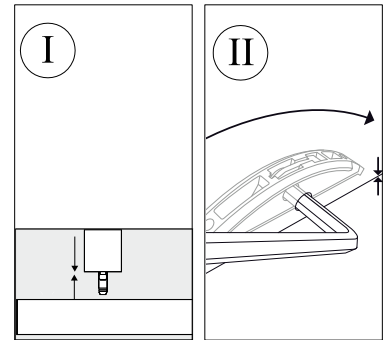

ASSEMBLY INSTRUCTIONS

Cecil Coffee Table - Rectangle

			✓
①	1	1200x600x25	
②	2	400x600x25	
③	1	400x150x18	
④	1	1150x400x25	
⑤	1	1150x80x25	

<p>A x 8</p>  <p>M6/34 mm</p>	<p>B x 8</p>  <p>Ø15x12 mm</p>	<p>C x 10</p>  <p>Ø8x30 mm</p>	<p>D x 1</p>  <p>4mm</p>	<p>E x 2</p>  <p>Ø7x50 mm</p>
<p>F x 4</p>  <p>60x22x3 mm</p>				

1

2

3

4

5

6

7

8