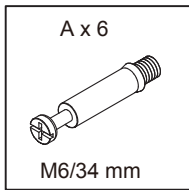

ASSEMBLY INSTRUCTIONS

Cecil Coffee Table - Rectangle

			✓
①	1	1200x600x25	
②	2	400x600x25	
③	1	400x150x18	
④	1	1150x400x25	
⑤	1	1150x80x25	

<p>A x 8</p>  <p>M6/34 mm</p>	<p>B x 8</p>  <p>Ø15x12 mm</p>	<p>C x 10</p>  <p>Ø8x30 mm</p>	<p>D x 1</p>  <p>4mm</p>	<p>E x 2</p>  <p>Ø7x50 mm</p>
<p>F x 4</p>  <p>60x22x3 mm</p>				

1

2

3

4

5

6

7

8