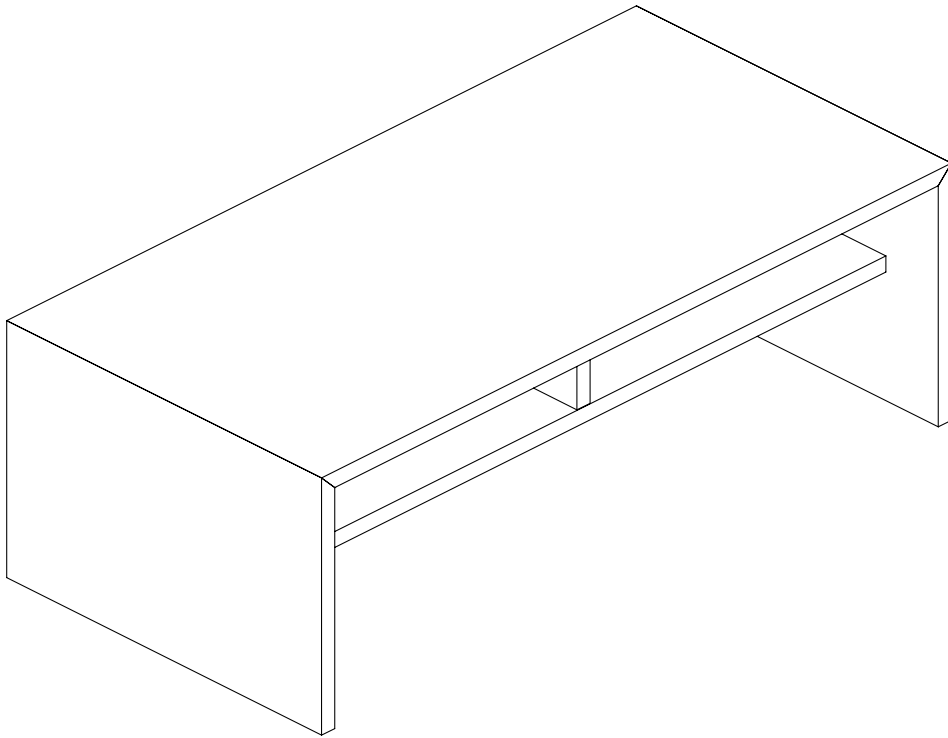

ASSEMBLY INSTRUCTIONS

Cecil Coffee Table - Rectangle

			✓
①	1	1200x600x25	
②	2	400x600x25	
③	1	400x150x18	
④	1	1150x400x25	
⑤	1	1150x80x25	

<p>A x 8</p>  <p>M6/34 mm</p>	<p>B x 8</p>  <p>Ø15x12 mm</p>	<p>C x 10</p>  <p>Ø8x30 mm</p>	<p>D x 1</p>  <p>4mm</p>	<p>E x 2</p>  <p>Ø7x50 mm</p>
<p>F x 4</p>  <p>60x22x3 mm</p>				