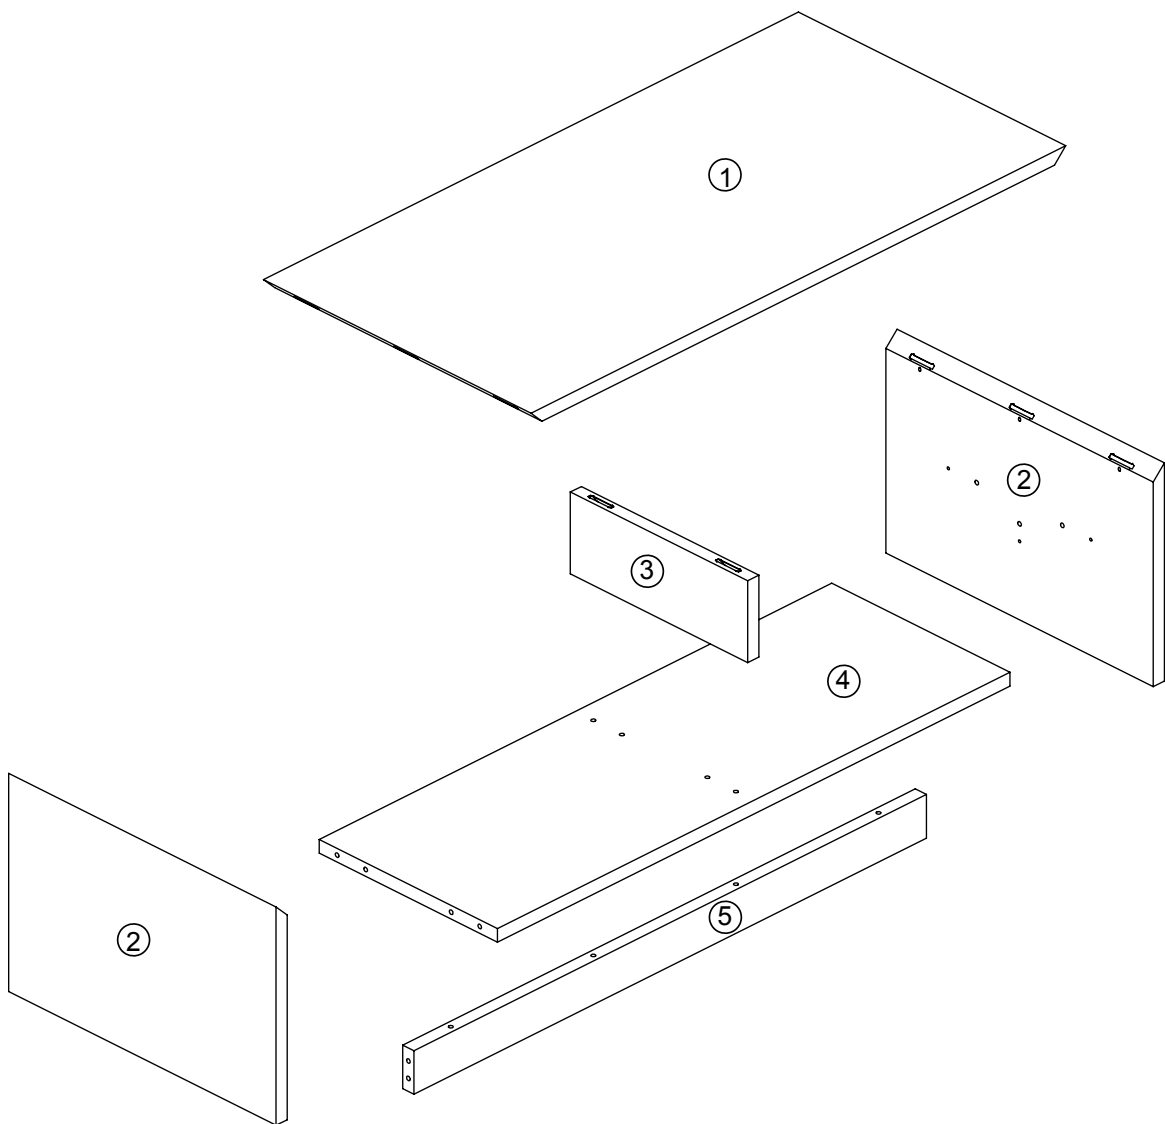

ASSEMBLY INSTRUCTIONS

Cecil Coffee Table - Rectangle

			✓
①	1	1200x600x25	
②	2	400x600x25	
③	1	400x150x18	
④	1	1150x400x25	
⑤	1	1150x80x25	

<p>A x 8</p>  <p>M6/34 mm</p>	<p>B x 8</p>  <p>Ø15x12 mm</p>	<p>C x 10</p>  <p>Ø8x30 mm</p>	<p>D x 1</p>  <p>4mm</p>	<p>E x 2</p>  <p>Ø7x50 mm</p>
<p>F x 4</p>  <p>60x22x3 mm</p>				

1

2

3

4

5

6

7

8