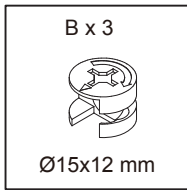

ASSEMBLY INSTRUCTIONS

Cecil Coffee Table - Rectangle

			✓
①	1	1200x600x25	
②	2	400x600x25	
③	1	400x150x18	
④	1	1150x400x25	
⑤	1	1150x80x25	

<p>A x 8</p>  <p>M6/34 mm</p>	<p>B x 8</p>  <p>Ø15x12 mm</p>	<p>C x 10</p>  <p>Ø8x30 mm</p>	<p>D x 1</p>  <p>4mm</p>	<p>E x 2</p>  <p>Ø7x50 mm</p>
<p>F x 4</p>  <p>60x22x3 mm</p>				

1

2

3

4

5

6

7

8