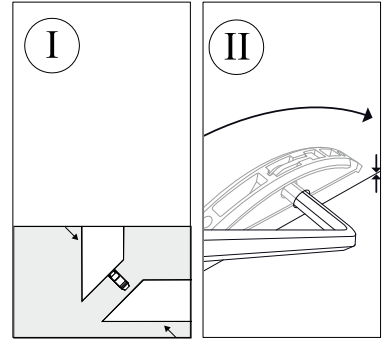

ASSEMBLY INSTRUCTIONS

Cecil Bedside Table

			✓
①	1	450x350x25	
②	1	600x350x25	
③	1	600x350x25	
④	1	400x300x25	
⑤	1	400x80x25	

<p>A x 8</p>  <p>M6/34 mm</p>	<p>B x 8</p>  <p>Ø15x12 mm</p>	<p>C x 8</p>  <p>Ø8x30 mm</p>	<p>D x 1</p>  <p>4mm</p>	<p>E x 4</p>  <p>60x22x3 mm</p>
--	---	--	---	--

1

④

2

3

4

5

6

7