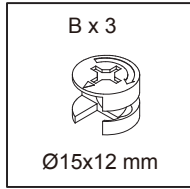

ASSEMBLY INSTRUCTIONS

Cecil Bedside Table

			✓
①	1	450x350x25	
②	1	600x350x25	
③	1	600x350x25	
④	1	400x300x25	
⑤	1	400x80x25	

<p>A x 8</p>  <p>M6/34 mm</p>	<p>B x 8</p>  <p>Ø15x12 mm</p>	<p>C x 8</p>  <p>Ø8x30 mm</p>	<p>D x 1</p>  <p>4mm</p>	<p>E x 4</p>  <p>60x22x3 mm</p>
--	---	--	---	--

1

④

2

3

4

5

6

7