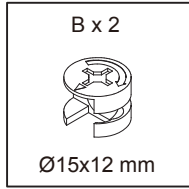

ASSEMBLY INSTRUCTIONS

Cecil Bedside Table

			✓
①	1	450x350x25	
②	1	600x350x25	
③	1	600x350x25	
④	1	400x300x25	
⑤	1	400x80x25	

<p>A x 8</p>  <p>M6/34 mm</p>	<p>B x 8</p>  <p>Ø15x12 mm</p>	<p>C x 8</p>  <p>Ø8x30 mm</p>	<p>D x 1</p>  <p>4mm</p>	<p>E x 4</p>  <p>60x22x3 mm</p>
--	---	--	---	--

1

④

2

3

4

5

6

7