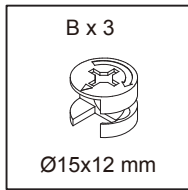

ASSEMBLY INSTRUCTIONS

Cecil Bedside Table

			✓
①	1	450x350x25	
②	1	600x350x25	
③	1	600x350x25	
④	1	400x300x25	
⑤	1	400x80x25	

<p>A x 8</p>  <p>M6/34 mm</p>	<p>B x 8</p>  <p>Ø15x12 mm</p>	<p>C x 8</p>  <p>Ø8x30 mm</p>	<p>D x 1</p>  <p>4mm</p>	<p>E x 4</p>  <p>60x22x3 mm</p>
--	---	--	---	--

1

④

2

3

4

5

6

7