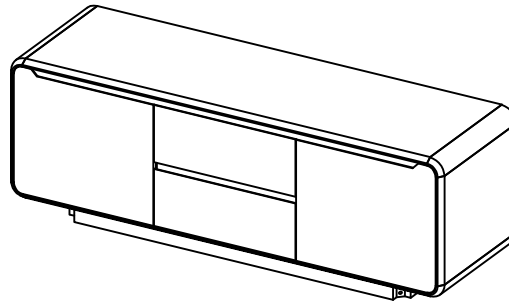

HARDWARE LIST

1		M8x60	08pcs
2		Ø8xØ12	08pcs
3		Ø8xØ16	08pcs
4		Ø8xØ19	08pcs
5		Wrench	01pcs
6		Pin Shelf	08pcs

A x 1

C X 2

B x 4

**STEP 1**

**STEP 2**

108775

**Boston Sideboard**

**HARDWARE LIST**

1		M8x60	08pcs
2		Ø8xØ12	08pcs
3		Ø8xØ16	08pcs
4		Ø8xØ19	08pcs
5		Wrench	01pcs
6		Pin Shelf	08pcs

A x 1

C X 2

B x 4

**STEP 3**

**STEP 4**