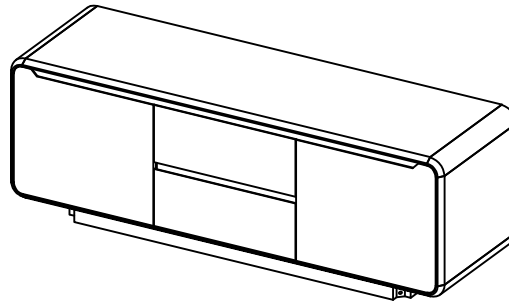

HARDWARE LIST

1		M8x60	08pcs
2		Ø8xØ12	08pcs
3		Ø8xØ16	08pcs
4		Ø8xØ19	08pcs
5		Wrench	01pcs
6		Pin Shelf	08pcs

A x 1

C X 2

B x 4

**STEP 1**

**STEP 2**

108775

**Boston Sideboard**

**HARDWARE LIST**

1		M8x60	08pcs
2		Ø8xØ12	08pcs
3		Ø8xØ16	08pcs
4		Ø8xØ19	08pcs
5		Wrench	01pcs
6		Pin Shelf	08pcs

A x 1

C X 2

B x 4

**STEP 3**

**STEP 4**

HARDWARE LIST

1		M8x60	08pcs
2		Ø8xØ12	08pcs
3		Ø8xØ16	08pcs
4		Ø8xØ19	08pcs
5		Wrench	01pcs
6		Pin Shelf	08pcs

A x 1

C X 2

B x 4

**STEP 5**

**STEP 6**