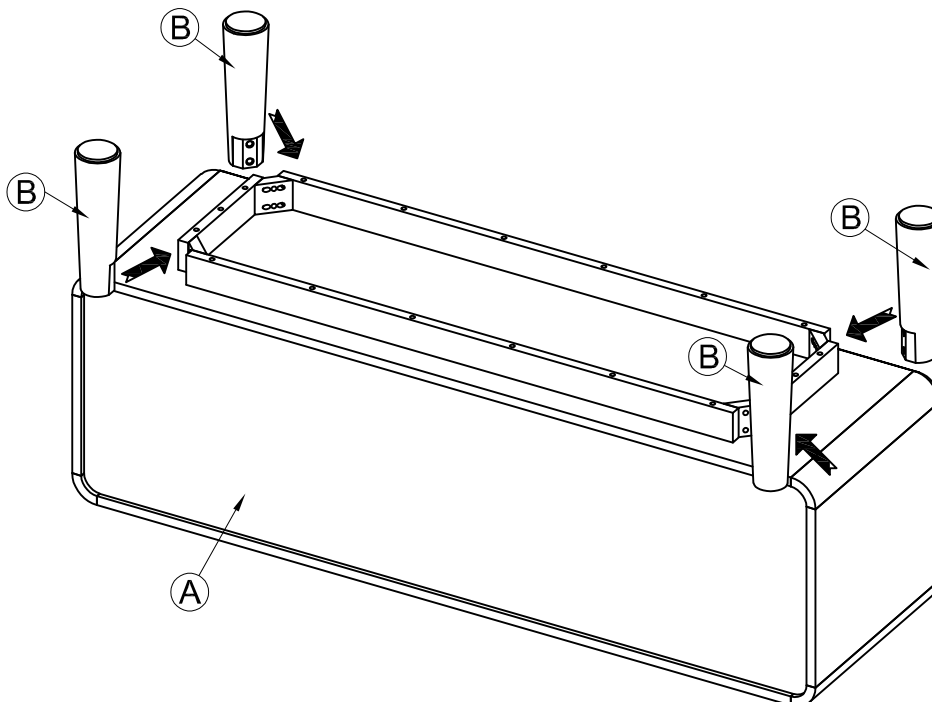

HARDWARE LIST

1		M8x60	08pcs
2		Ø8xØ12	08pcs
3		Ø8xØ16	08pcs
4		Ø8xØ19	08pcs
5		Wrench	01pcs
6		Pin Shelf	08pcs

A x 1

C X 2

B x 4

**STEP 1**

**STEP 2**

108775

**Boston Sideboard**

**HARDWARE LIST**

1		M8x60	08pcs
2		Ø8xØ12	08pcs
3		Ø8xØ16	08pcs
4		Ø8xØ19	08pcs
5		Wrench	01pcs
6		Pin Shelf	08pcs

A x 1

C X 2

B x 4

**STEP 3**

**STEP 4**

HARDWARE LIST

1		M8x60	08pcs
2		Ø8xØ12	08pcs
3		Ø8xØ16	08pcs
4		Ø8xØ19	08pcs
5		Wrench	01pcs
6		Pin Shelf	08pcs

A x 1

C X 2

B x 4

**STEP 5**

**STEP 6**