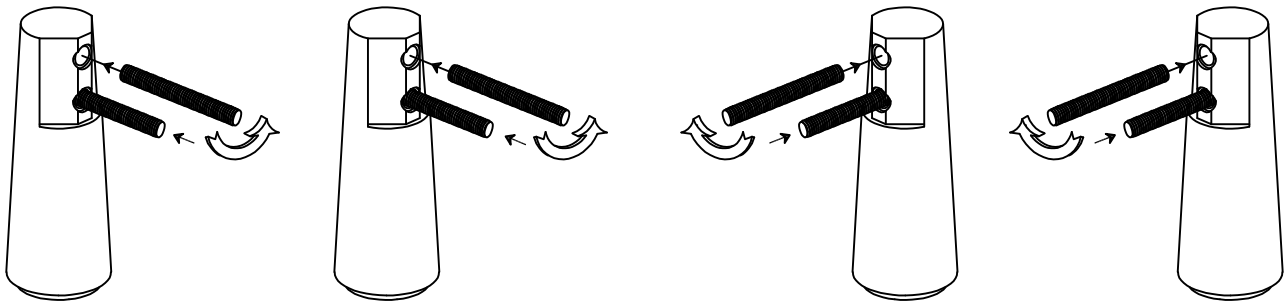

HARDWARE LIST

1		M8x60	08pcs
2		Ø8xØ12	08pcs
3		Ø8xØ16	08pcs
4		Ø8xØ19	08pcs
5		Wrench	01pcs
6		Pin Shelf	08pcs

A x 1

C X 2

B x 4

**STEP 1**

**STEP 2**

108775

**Boston Sideboard**

**HARDWARE LIST**

1		M8x60	08pcs
2		Ø8xØ12	08pcs
3		Ø8xØ16	08pcs
4		Ø8xØ19	08pcs
5		Wrench	01pcs
6		Pin Shelf	08pcs

A x 1

C X 2

B x 4

**STEP 3**

**STEP 4**

HARDWARE LIST

1		M8x60	08pcs
2		Ø8xØ12	08pcs
3		Ø8xØ16	08pcs
4		Ø8xØ19	08pcs
5		Wrench	01pcs
6		Pin Shelf	08pcs

A x 1

C X 2

B x 4

**STEP 5**

**STEP 6**