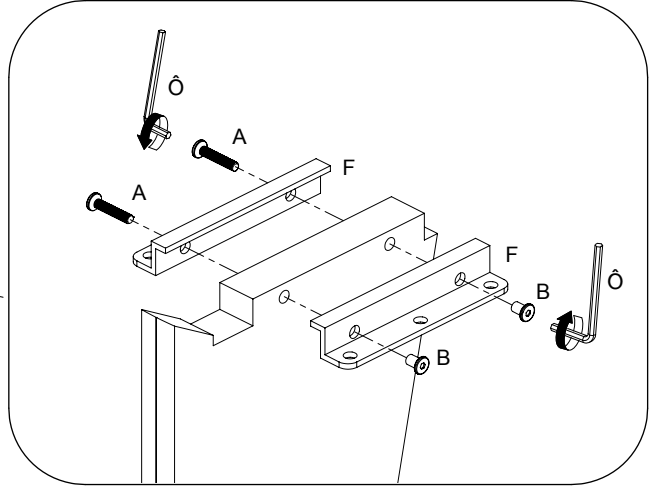

ASSEMBLY INSTRUCTIONS

Anchorage Coffee Table - Round

			✓
①	1	Ø900x35	
②	4	445x241x30	

<p>A x 8</p>  <p>M6x30 mm</p>	<p>B x 8</p>  <p>M6</p>	<p>C x 2</p>  <p>4 mm</p>	<p>D x 24</p>  <p>M6x20 mm</p>	<p>E x 4</p>  <p>100x25x3 mm</p>
<p>F x 8</p>  <p>150x40x25 mm</p>				

1

A x 8  M6x30 mm	B x 8  M6	C x 2  4 mm	A x 2  150x40x25 mm
--	--	--	--

② x4

2

C x 1  4 mm	D x 24  M6x20 mm
--	---

3

4