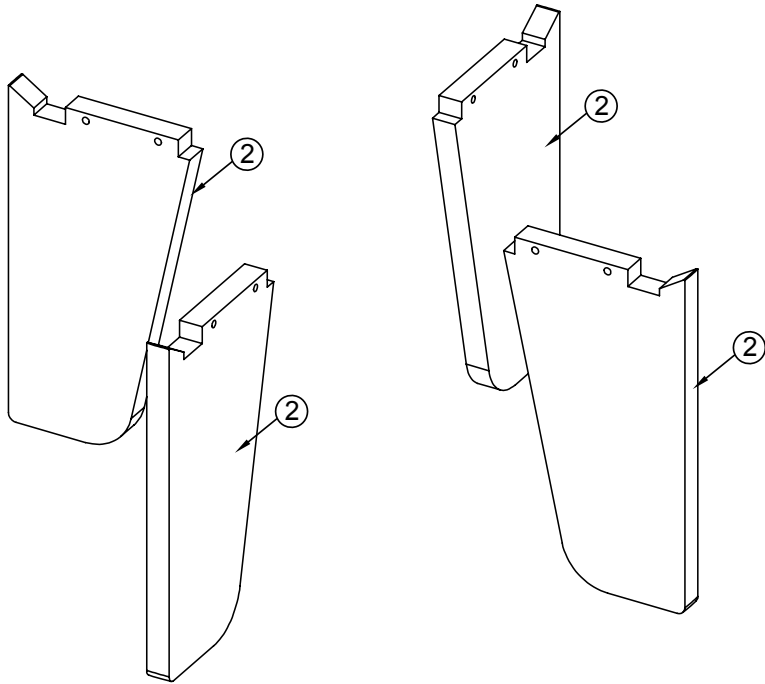

ASSEMBLY INSTRUCTIONS

Anchorage Coffee Table - Round

			✓
①	1	Ø900x35	
②	4	445x241x30	

<p>A x 8</p>  <p>M6x30 mm</p>	<p>B x 8</p>  <p>M6</p>	<p>C x 2</p>  <p>4 mm</p>	<p>D x 24</p>  <p>M6x20 mm</p>	<p>E x 4</p>  <p>100x25x3 mm</p>
<p>F x 8</p>  <p>150x40x25 mm</p>				

1

A x 8  M6x30 mm	B x 8  M6	C x 2  4 mm	A x 2  150x40x25 mm
--	--	--	--

② x4

2

C x 1  4 mm	D x 24  M6x20 mm
--	---

3

4