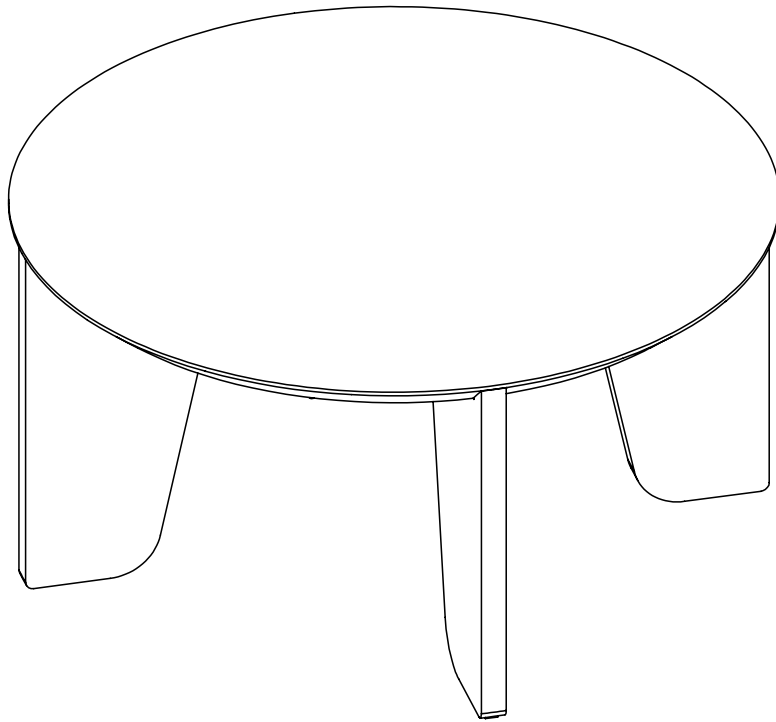

ASSEMBLY INSTRUCTIONS

Anchorage Coffee Table - Round

			✓
①	1	Ø900x35	
②	4	445x241x30	

<p>A x 8</p>  <p>M6x30 mm</p>	<p>B x 8</p>  <p>M6</p>	<p>C x 2</p>  <p>4 mm</p>	<p>D x 24</p>  <p>M6x20 mm</p>	<p>E x 4</p>  <p>100x25x3 mm</p>
<p>F x 8</p>  <p>150x40x25 mm</p>				

1

A x 8  M6x30 mm	B x 8  M6	C x 2  4 mm	A x 2  150x40x25 mm
--	--	--	--

② x4

2

C x 1  4 mm	D x 24  M6x20 mm
--	---

3

4