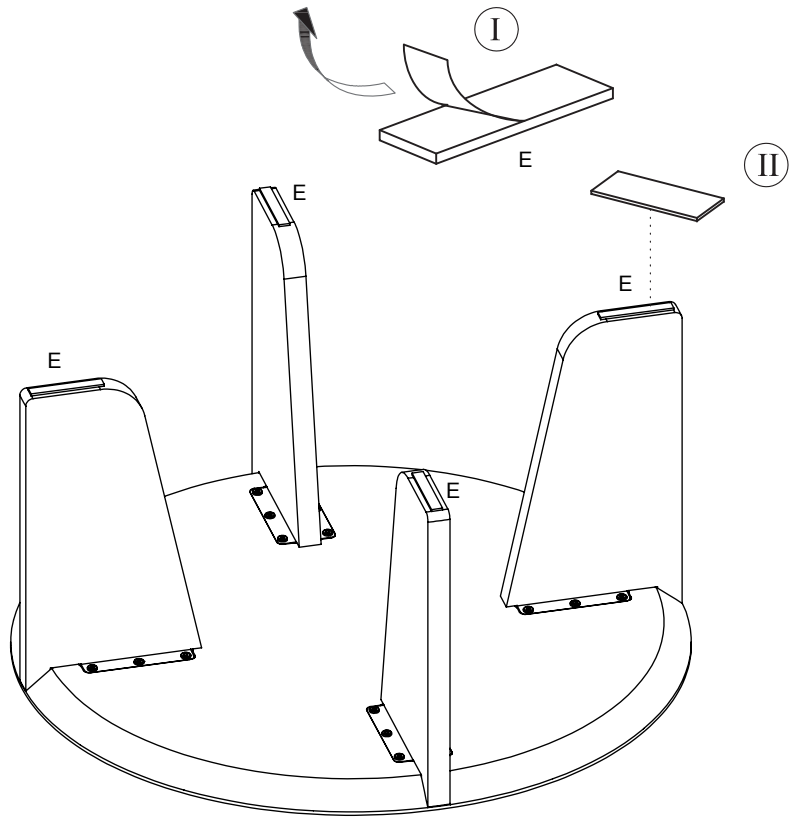

ASSEMBLY INSTRUCTIONS

Anchorage Coffee Table - Round

			✓
①	1	Ø900x35	
②	4	445x241x30	

<p>A x 8</p>  <p>M6x30 mm</p>	<p>B x 8</p>  <p>M6</p>	<p>C x 2</p>  <p>4 mm</p>	<p>D x 24</p>  <p>M6x20 mm</p>	<p>E x 4</p>  <p>100x25x3 mm</p>
<p>F x 8</p>  <p>150x40x25 mm</p>				

1

A x 8  M6x30 mm	B x 8  M6	C x 2  4 mm	A x 2  150x40x25 mm
--	--	--	--

② x4

2

C x 1  4 mm	D x 24  M6x20 mm
--	---

3

4