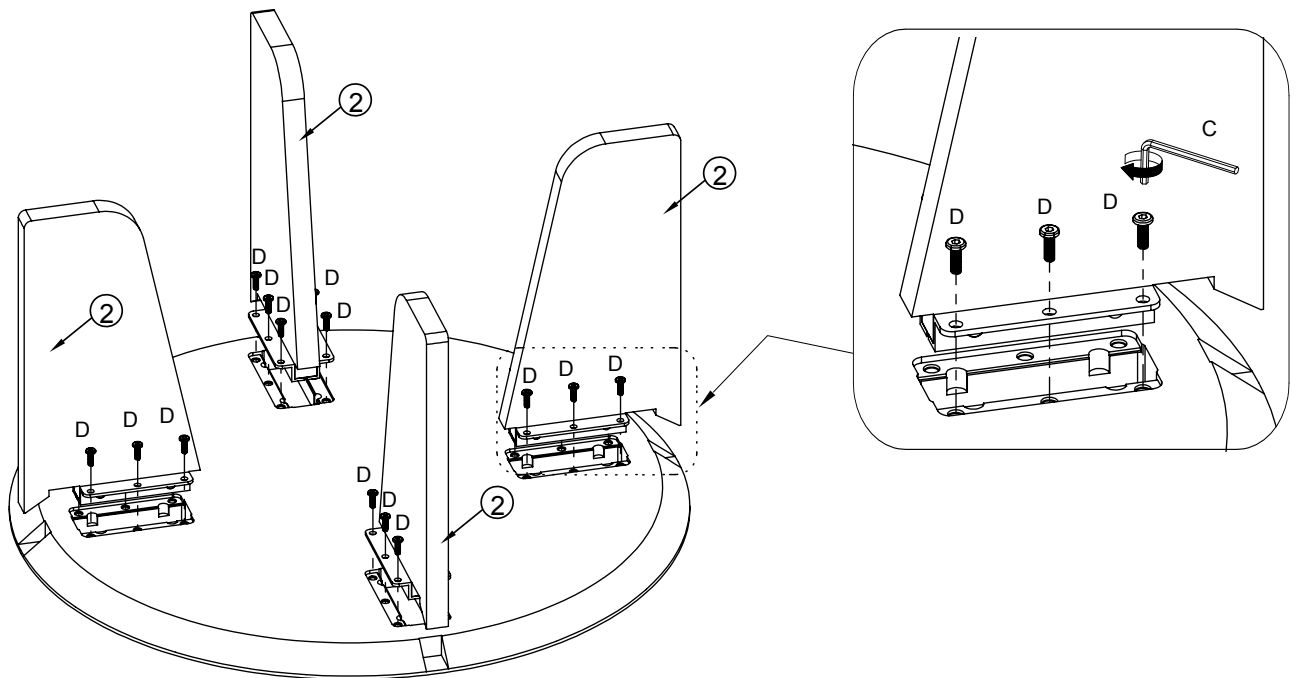

ASSEMBLY INSTRUCTIONS

Anchorage Coffee Table - Round

			✓
①	1	Ø900x35	
②	4	445x241x30	

<p>A x 8</p>  <p>M6x30 mm</p>	<p>B x 8</p>  <p>M6</p>	<p>C x 2</p>  <p>4 mm</p>	<p>D x 24</p>  <p>M6x20 mm</p>	<p>E x 4</p>  <p>100x25x3 mm</p>
<p>F x 8</p>  <p>150x40x25 mm</p>				

1

A x 8  M6x30 mm	B x 8  M6	C x 2  4 mm	A x 2  150x40x25 mm
--	--	--	--

② x4

2

C x 1  4 mm	D x 24  M6x20 mm
--	---

3

4