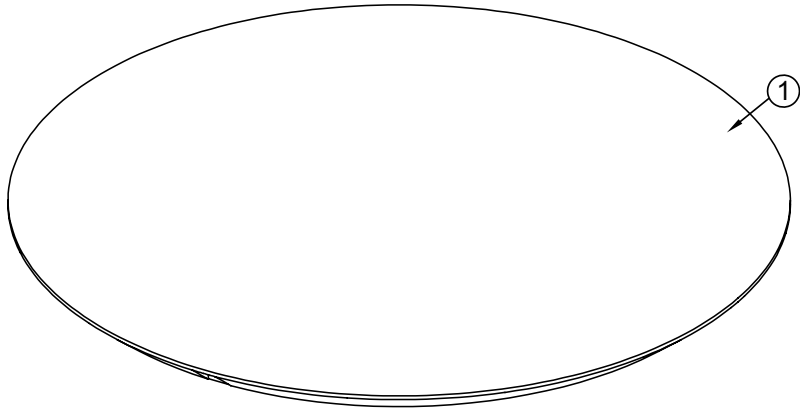

ASSEMBLY INSTRUCTIONS

Anchorage Coffee Table - Round

			✓
①	1	Ø900x35	
②	4	445x241x30	

<p>A x 8</p>  <p>M6x30 mm</p>	<p>B x 8</p>  <p>M6</p>	<p>C x 2</p>  <p>4 mm</p>	<p>D x 24</p>  <p>M6x20 mm</p>	<p>E x 4</p>  <p>100x25x3 mm</p>
<p>F x 8</p>  <p>150x40x25 mm</p>				

1

A x 8  M6x30 mm	B x 8  M6	C x 2  4 mm	A x 2  150x40x25 mm
--	--	--	--

② x4

2

C x 1  4 mm	D x 24  M6x20 mm
--	---

3

4