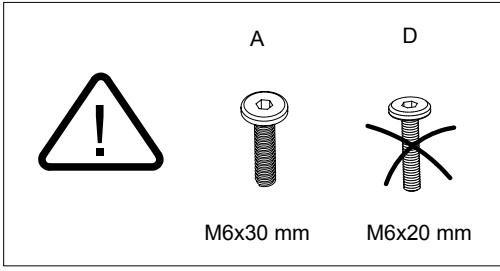

ASSEMBLY INSTRUCTIONS

Anchorage Coffee Table - Round

			✓
①	1	Ø900x35	
②	4	445x241x30	

<p>A x 8</p>  <p>M6x30 mm</p>	<p>B x 8</p>  <p>M6</p>	<p>C x 2</p>  <p>4 mm</p>	<p>D x 24</p>  <p>M6x20 mm</p>	<p>E x 4</p>  <p>100x25x3 mm</p>
<p>F x 8</p>  <p>150x40x25 mm</p>				

1

A x 8  M6x30 mm	B x 8  M6	C x 2  4 mm	A x 2  150x40x25 mm
--	--	--	--

② x4

2

C x 1  4 mm	D x 24  M6x20 mm
--	---

3

4