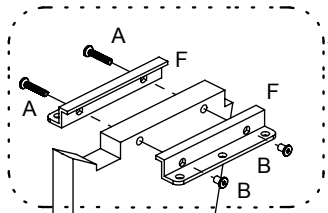

ASSEMBLY INSTRUCTIONS

Anchorage Coffee Table - Round

			✓
①	1	Ø900x35	
②	4	445x241x30	

<p>A x 8</p>  <p>M6x30 mm</p>	<p>B x 8</p>  <p>M6</p>	<p>C x 2</p>  <p>4 mm</p>	<p>D x 24</p>  <p>M6x20 mm</p>	<p>E x 4</p>  <p>100x25x3 mm</p>
<p>F x 8</p>  <p>150x40x25 mm</p>				

1

A x 8  M6x30 mm	B x 8  M6	C x 2  4 mm	A x 2  150x40x25 mm
--	--	--	--

② x4

2

C x 1  4 mm	D x 24  M6x20 mm
--	---

3

4