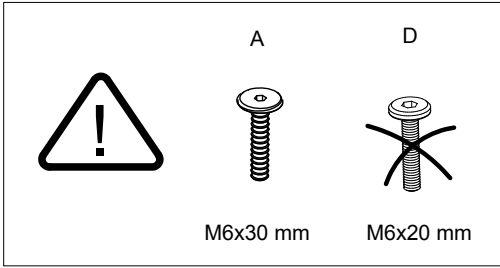

ASSEMBLY INSTRUCTIONS

Anchorage Coffee Table - Square

			✓
①	1	900x900x35	
②	4	445x241x30	

<p>A x 8</p>  <p>M6x30 mm</p>	<p>B x 8</p>  <p>M6</p>	<p>C x 2</p>  <p>4 mm</p>	<p>D x 24</p>  <p>M6x20 mm</p>	<p>E x 4</p>  <p>100x25x3 mm</p>
<p>F x 8</p>  <p>150x40x25 mm</p>				

1

A x 8  M6x30 mm	B x 8  M6	C x 2  4 mm	A x 2  150x40x25 mm
--	--	--	--

2

C x 1  4 mm	D x 24  M6x20 mm
--	---

3

4