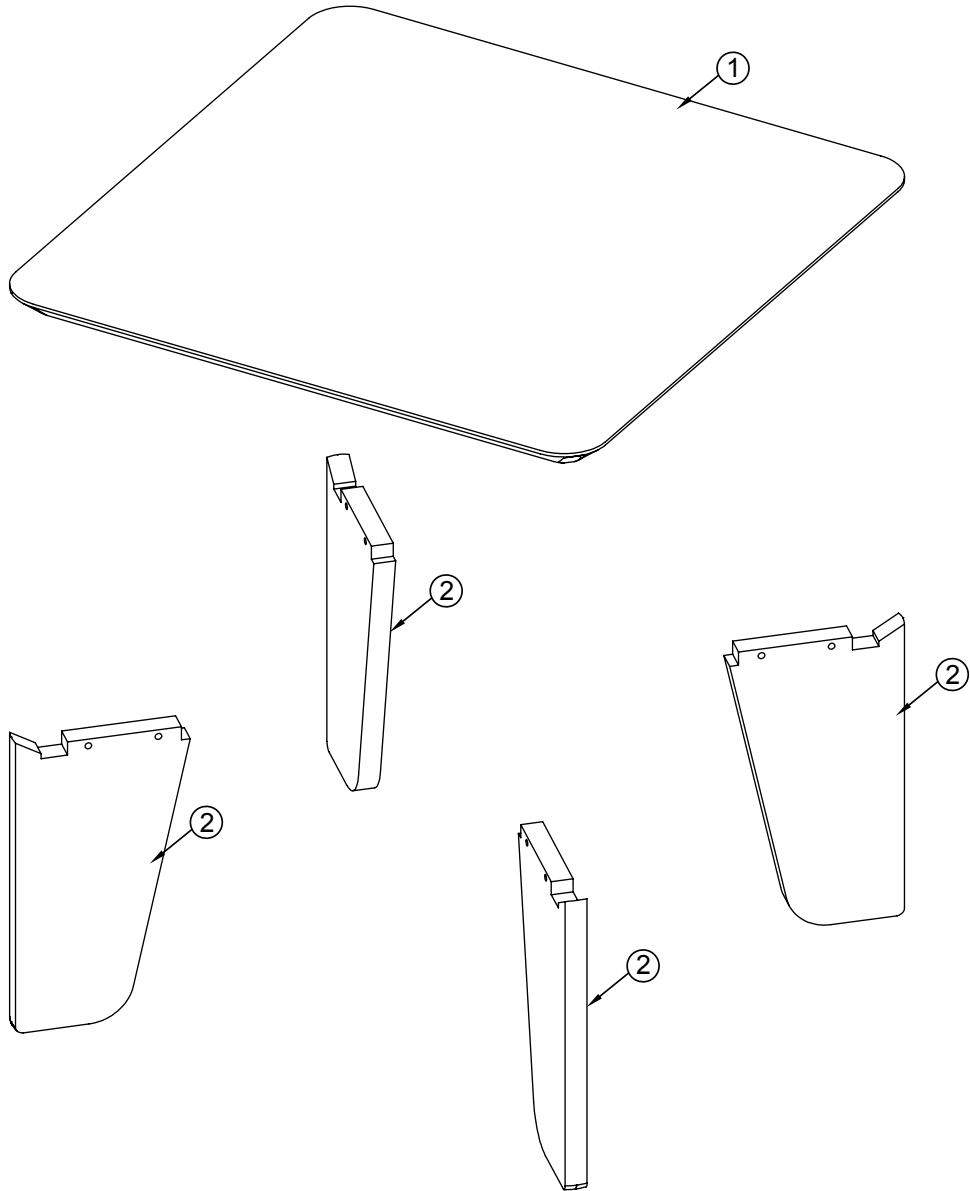

ASSEMBLY INSTRUCTIONS

Anchorage Coffee Table - Square

			✓
①	1	900x900x35	
②	4	445x241x30	

<p>A x 8</p>  <p>M6x30 mm</p>	<p>B x 8</p>  <p>M6</p>	<p>C x 2</p>  <p>4 mm</p>	<p>D x 24</p>  <p>M6x20 mm</p>	<p>E x 4</p>  <p>100x25x3 mm</p>
<p>F x 8</p>  <p>150x40x25 mm</p>				

1

A x 8  M6x30 mm	B x 8  M6	C x 2  4 mm	A x 2  150x40x25 mm
--	--	--	--

2

C x 1  4 mm	D x 24  M6x20 mm
--	---

3

4