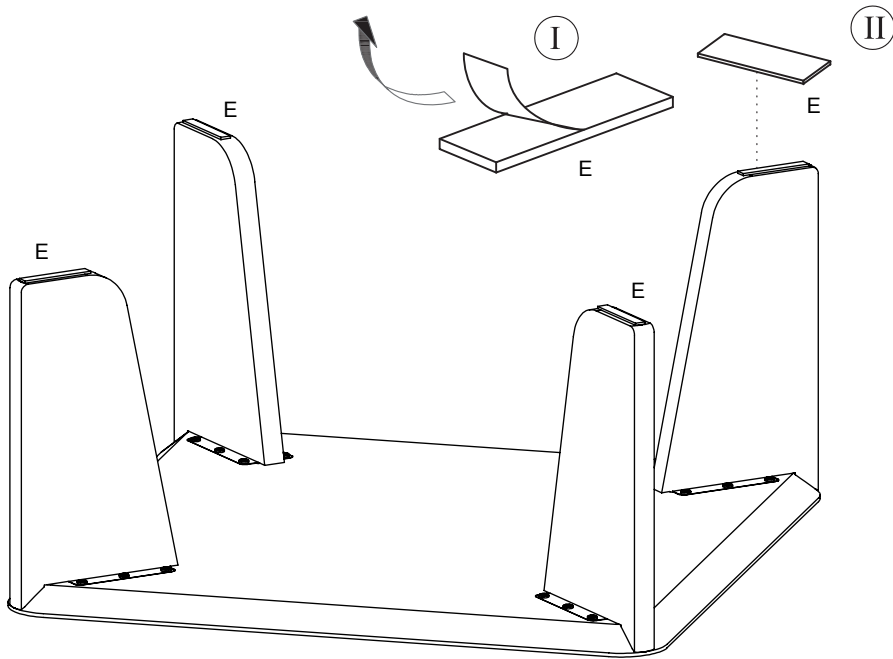

ASSEMBLY INSTRUCTIONS

Anchorage Coffee Table - Square

			✓
①	1	900x900x35	
②	4	445x241x30	

<p>A x 8</p>  <p>M6x30 mm</p>	<p>B x 8</p>  <p>M6</p>	<p>C x 2</p>  <p>4 mm</p>	<p>D x 24</p>  <p>M6x20 mm</p>	<p>E x 4</p>  <p>100x25x3 mm</p>
<p>F x 8</p>  <p>150x40x25 mm</p>				

1

A x 8  M6x30 mm	B x 8  M6	C x 2  4 mm	A x 2  150x40x25 mm
--	--	--	--

2

C x 1  4 mm	D x 24  M6x20 mm
--	---

3

4