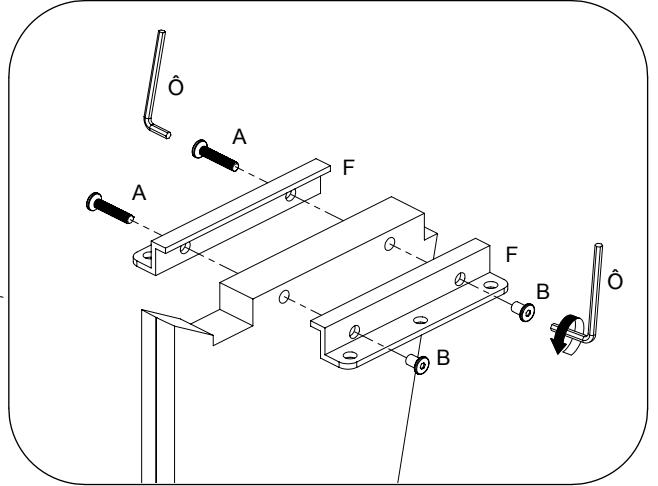

ASSEMBLY INSTRUCTIONS

Anchorage Coffee Table - Square

			✓
①	1	900x900x35	
②	4	445x241x30	

<p>A x 8</p>  <p>M6x30 mm</p>	<p>B x 8</p>  <p>M6</p>	<p>C x 2</p>  <p>4 mm</p>	<p>D x 24</p>  <p>M6x20 mm</p>	<p>E x 4</p>  <p>100x25x3 mm</p>
<p>F x 8</p>  <p>150x40x25 mm</p>				

1

A x 8  M6x30 mm	B x 8  M6	C x 2  4 mm	A x 2  150x40x25 mm
--	--	--	--

2

C x 1  4 mm	D x 24  M6x20 mm
--	---

3

4