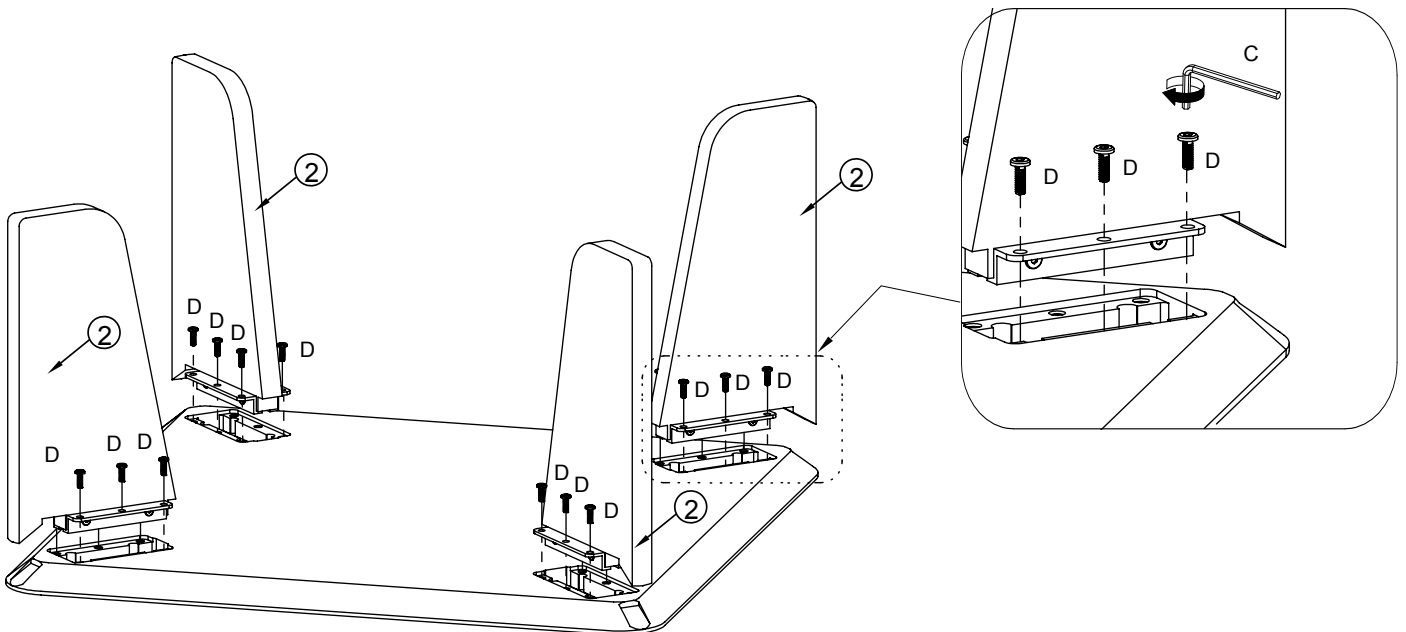

ASSEMBLY INSTRUCTIONS

Anchorage Coffee Table - Square

			✓
①	1	900x900x35	
②	4	445x241x30	

<p>A x 8</p>  <p>M6x30 mm</p>	<p>B x 8</p>  <p>M6</p>	<p>C x 2</p>  <p>4 mm</p>	<p>D x 24</p>  <p>M6x20 mm</p>	<p>E x 4</p>  <p>100x25x3 mm</p>
<p>F x 8</p>  <p>150x40x25 mm</p>				

1

A x 8  M6x30 mm	B x 8  M6	C x 2  4 mm	A x 2  150x40x25 mm
--	--	--	--

2

C x 1  4 mm	D x 24  M6x20 mm
--	---

3

4