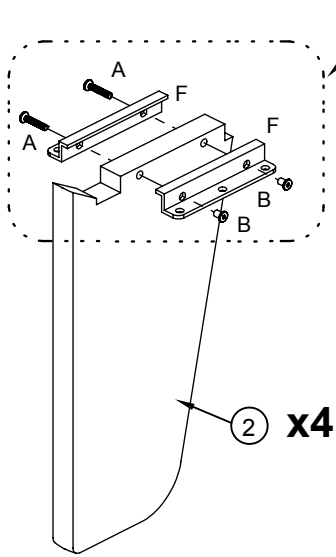

ASSEMBLY INSTRUCTIONS

Anchorage Coffee Table - Square

			✓
①	1	900x900x35	
②	4	445x241x30	

<p>A x 8</p>  <p>M6x30 mm</p>	<p>B x 8</p>  <p>M6</p>	<p>C x 2</p>  <p>4 mm</p>	<p>D x 24</p>  <p>M6x20 mm</p>	<p>E x 4</p>  <p>100x25x3 mm</p>
<p>F x 8</p>  <p>150x40x25 mm</p>				

1

A x 8  M6x30 mm	B x 8  M6	C x 2  4 mm	A x 2  150x40x25 mm
--	--	--	--

2

C x 1  4 mm	D x 24  M6x20 mm
--	---

3

4