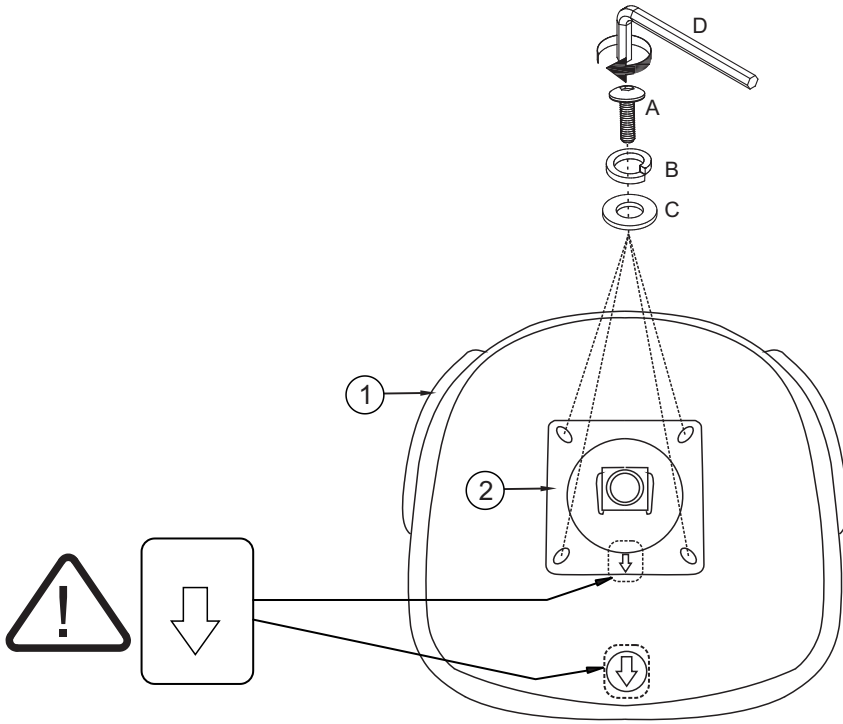

108978

Adoni Swivel Dining Chair

			✓
①	1	535x485x390	
②	1	170x170x55	
③	1	Ø50x155	
④	1	Ø610x350	

A x 4	B x 4	C x 4	D x 1
			
M6x20 mm	Ø6 mm	Ø6/Ø18 mm	5 mm

# 1

A x 4  M6x20 mm	B x 4  Ø6 mm	C x 4  Ø6/Ø18 mm	D x 1  5 mm
--------------------------------------------------------------------------------------------------------	-----------------------------------------------------------------------------------------------------	---------------------------------------------------------------------------------------------------------	----------------------------------------------------------------------------------------------------