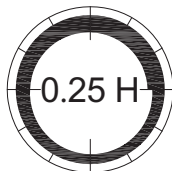

108978

Adoni Swivel Dining Chair

			✓
①	1	535x485x390	
②	1	170x170x55	
③	1	Ø50x155	
④	1	Ø610x350	

A x 4	B x 4	C x 4	D x 1
			
M6x20 mm	Ø6 mm	Ø6/Ø18 mm	5 mm

# 1

A x 4  M6x20 mm	B x 4  Ø6 mm	C x 4  Ø6/Ø18 mm	D x 1  5 mm
--------------------------------------------------------------------------------------------------------	-----------------------------------------------------------------------------------------------------	---------------------------------------------------------------------------------------------------------	----------------------------------------------------------------------------------------------------