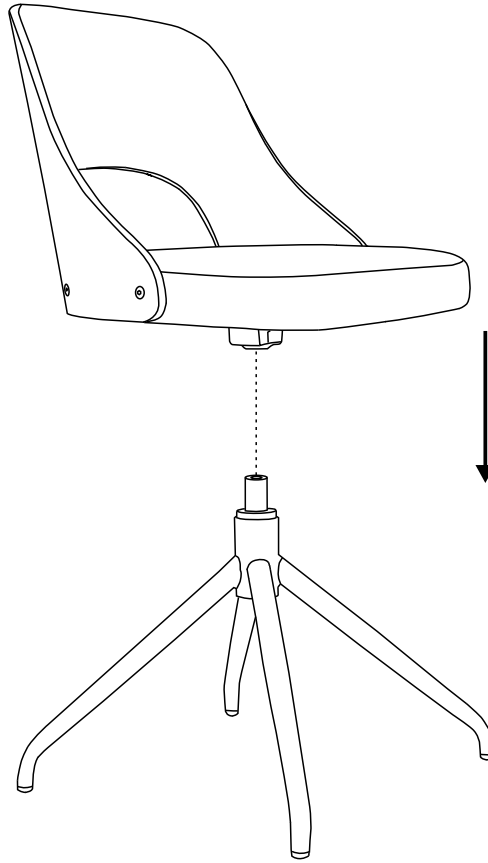

108978

Adoni Swivel Dining Chair

			✓
①	1	535x485x390	
②	1	170x170x55	
③	1	Ø50x155	
④	1	Ø610x350	

A x 4	B x 4	C x 4	D x 1
			
M6x20 mm	Ø6 mm	Ø6/Ø18 mm	5 mm

# 1

A x 4  M6x20 mm	B x 4  Ø6 mm	C x 4  Ø6/Ø18 mm	D x 1  5 mm
--------------------------------------------------------------------------------------------------------	-----------------------------------------------------------------------------------------------------	---------------------------------------------------------------------------------------------------------	----------------------------------------------------------------------------------------------------

# 2

3

---

4