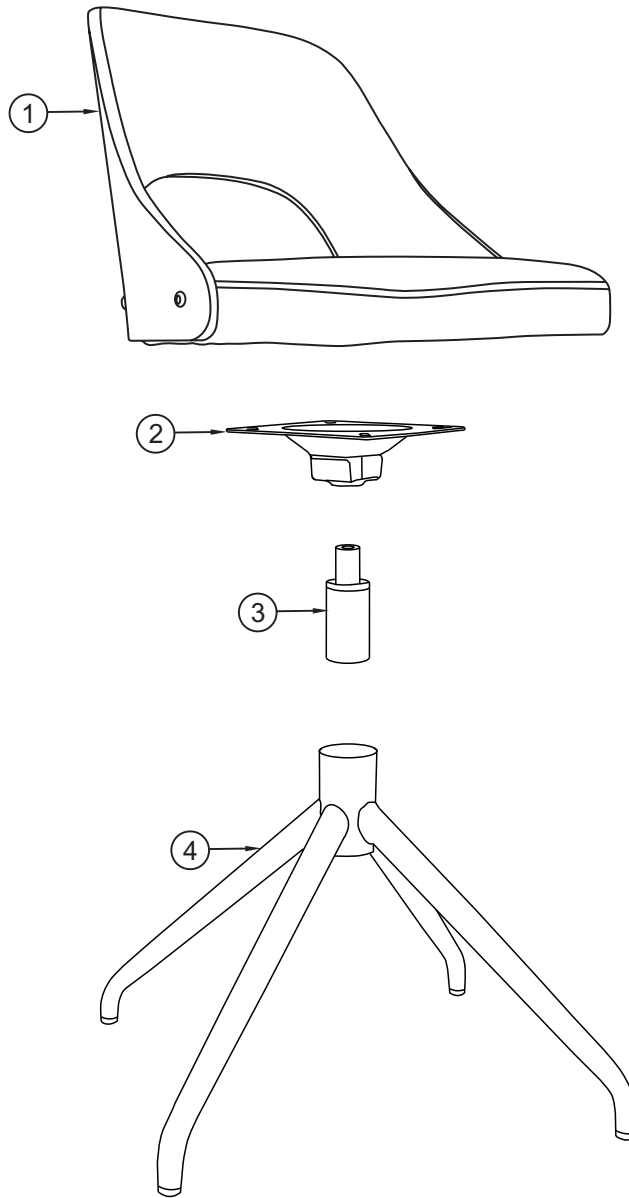

108978

Adoni Swivel Dining Chair

			✓
①	1	535x485x390	
②	1	170x170x55	
③	1	Ø50x155	
④	1	Ø610x350	

A x 4	B x 4	C x 4	D x 1
			
M6x20 mm	Ø6 mm	Ø6/Ø18 mm	5 mm

# 1

A x 4  M6x20 mm	B x 4  Ø6 mm	C x 4  Ø6/Ø18 mm	D x 1  5 mm
--------------------------------------------------------------------------------------------------------	-----------------------------------------------------------------------------------------------------	---------------------------------------------------------------------------------------------------------	----------------------------------------------------------------------------------------------------

# 2

3

---

4