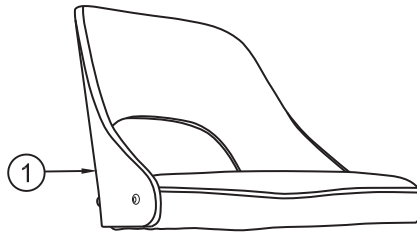

109394

Adoni Bar Stool

			✓
①	1	490x470x360	
②	1	220x290x430	
③	1	Ø50x720	
④	1	Ø450x90	

A x 4	B x 4	C x 4	D x 1
			
M6x18 mm	Ø6 mm	Ø6/Ø18 mm	5 mm

1

2

Ax4  M6x18 mm	Bx4  Ø6 mm	Cx4  Ø6/Ø18 mm	Dx1  5 mm
--	---	---	--