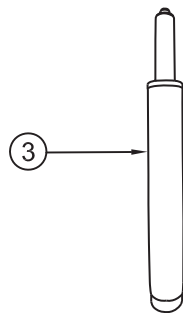

109394

Adoni Bar Stool

			✓
①	1	490x470x360	
②	1	220x290x430	
③	1	Ø50x720	
④	1	Ø450x90	

A x 4	B x 4	C x 4	D x 1
			
M6x18 mm	Ø6 mm	Ø6/Ø18 mm	5 mm

1

2

Ax4  M6x18 mm	Bx4  Ø6 mm	Cx4  Ø6/Ø18 mm	Dx1  5 mm
--	---	---	--