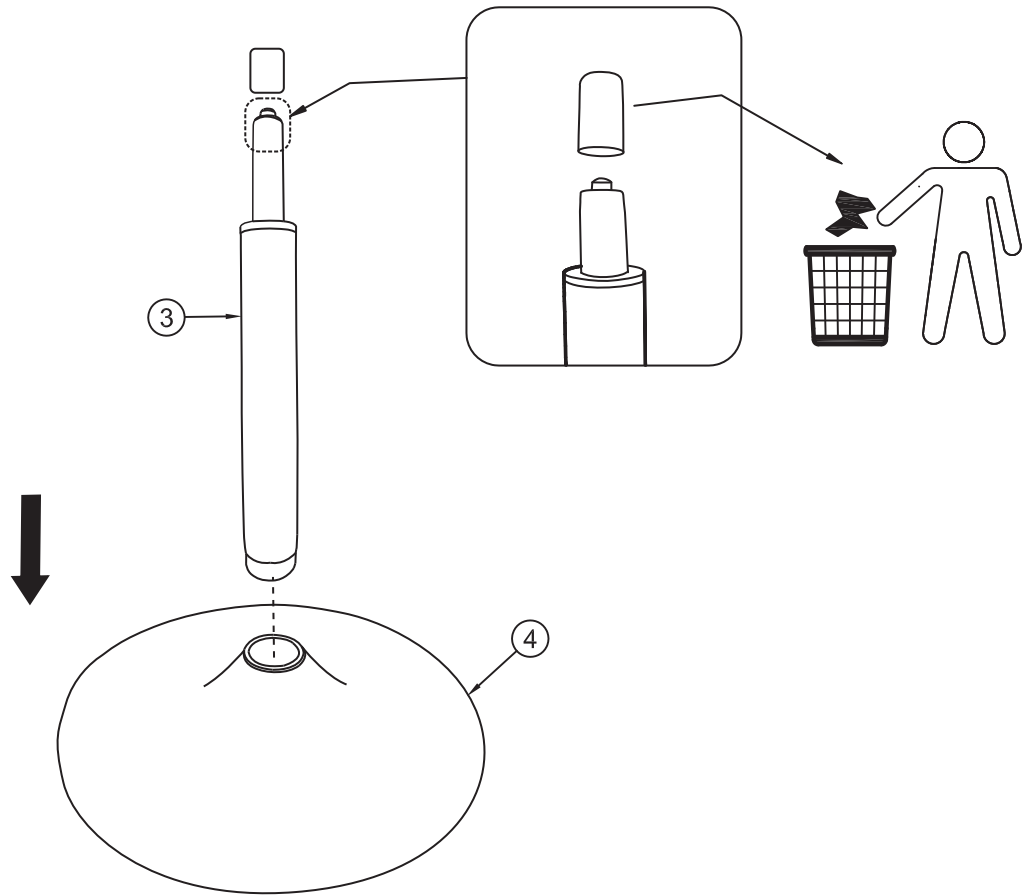

109394

Adoni Bar Stool

			✓
①	1	490x470x360	
②	1	220x290x430	
③	1	Ø50x720	
④	1	Ø450x90	

A x 4	B x 4	C x 4	D x 1
			
M6x18 mm	Ø6 mm	Ø6/Ø18 mm	5 mm

1

2

Ax4  M6x18 mm	Bx4  Ø6 mm	Cx4  Ø6/Ø18 mm	Dx1  5 mm
--	---	---	--