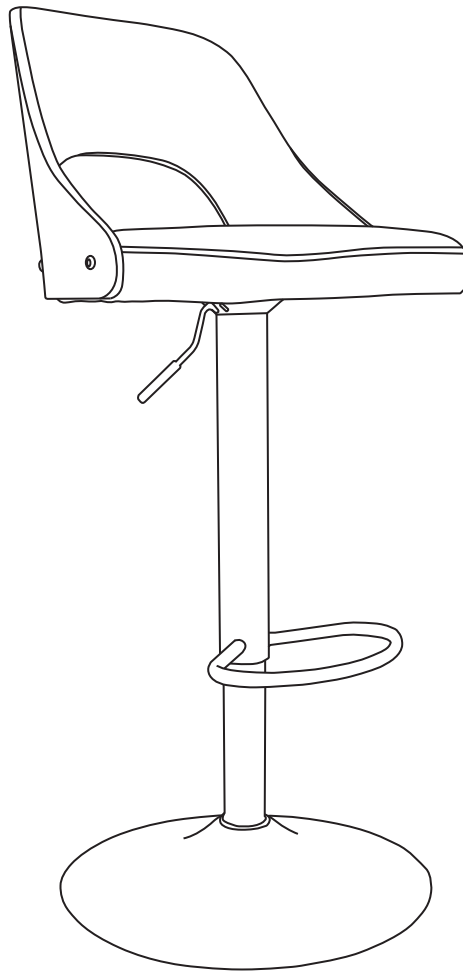

109394

Adoni Bar Stool

			✓
①	1	490x470x360	
②	1	220x290x430	
③	1	Ø50x720	
④	1	Ø450x90	

A x 4	B x 4	C x 4	D x 1
			
M6x18 mm	Ø6 mm	Ø6/Ø18 mm	5 mm

1

2

Ax4  M6x18 mm	Bx4  Ø6 mm	Cx4  Ø6/Ø18 mm	Dx1  5 mm
--	---	---	--